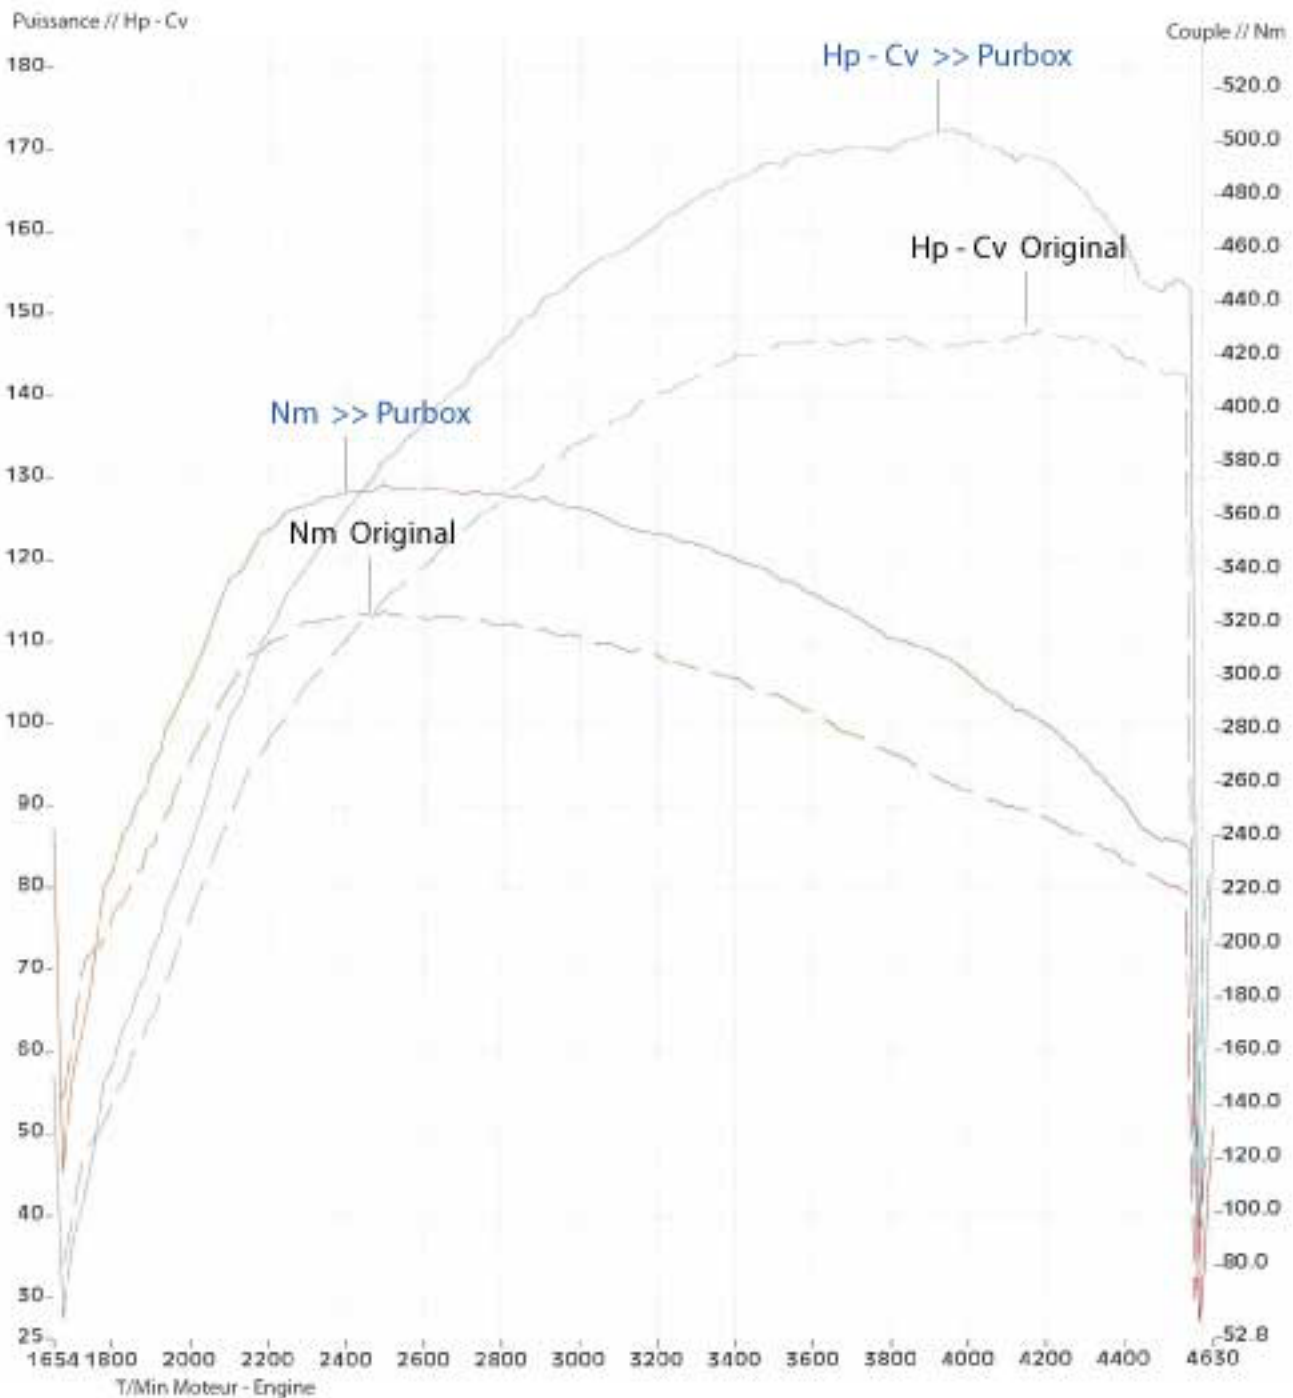

Marque : Audi
Type : A4
Cylindrée : 2.0 Tdi
Puissance : 143cv
Année de construction : 2009

Valeurs mesurées d'origine

Date : (****) 146 Hp >> 4181 T/min. et 324 Nm >> 2492 T/min.

Valeurs mesurées avec PURBOX Power Diesel

Date : (****) 173 Hp >> 3957 T/min. et 372 Nm >> 2492 T/min.

Rue de la Warchenne 4
B-4950 Faymonville - Waimes
Belgium

Tél : 0032 (0) 80 399.166
Fax : 0032 (0) 80 399.166
info@purbox.com
www.purbox.com