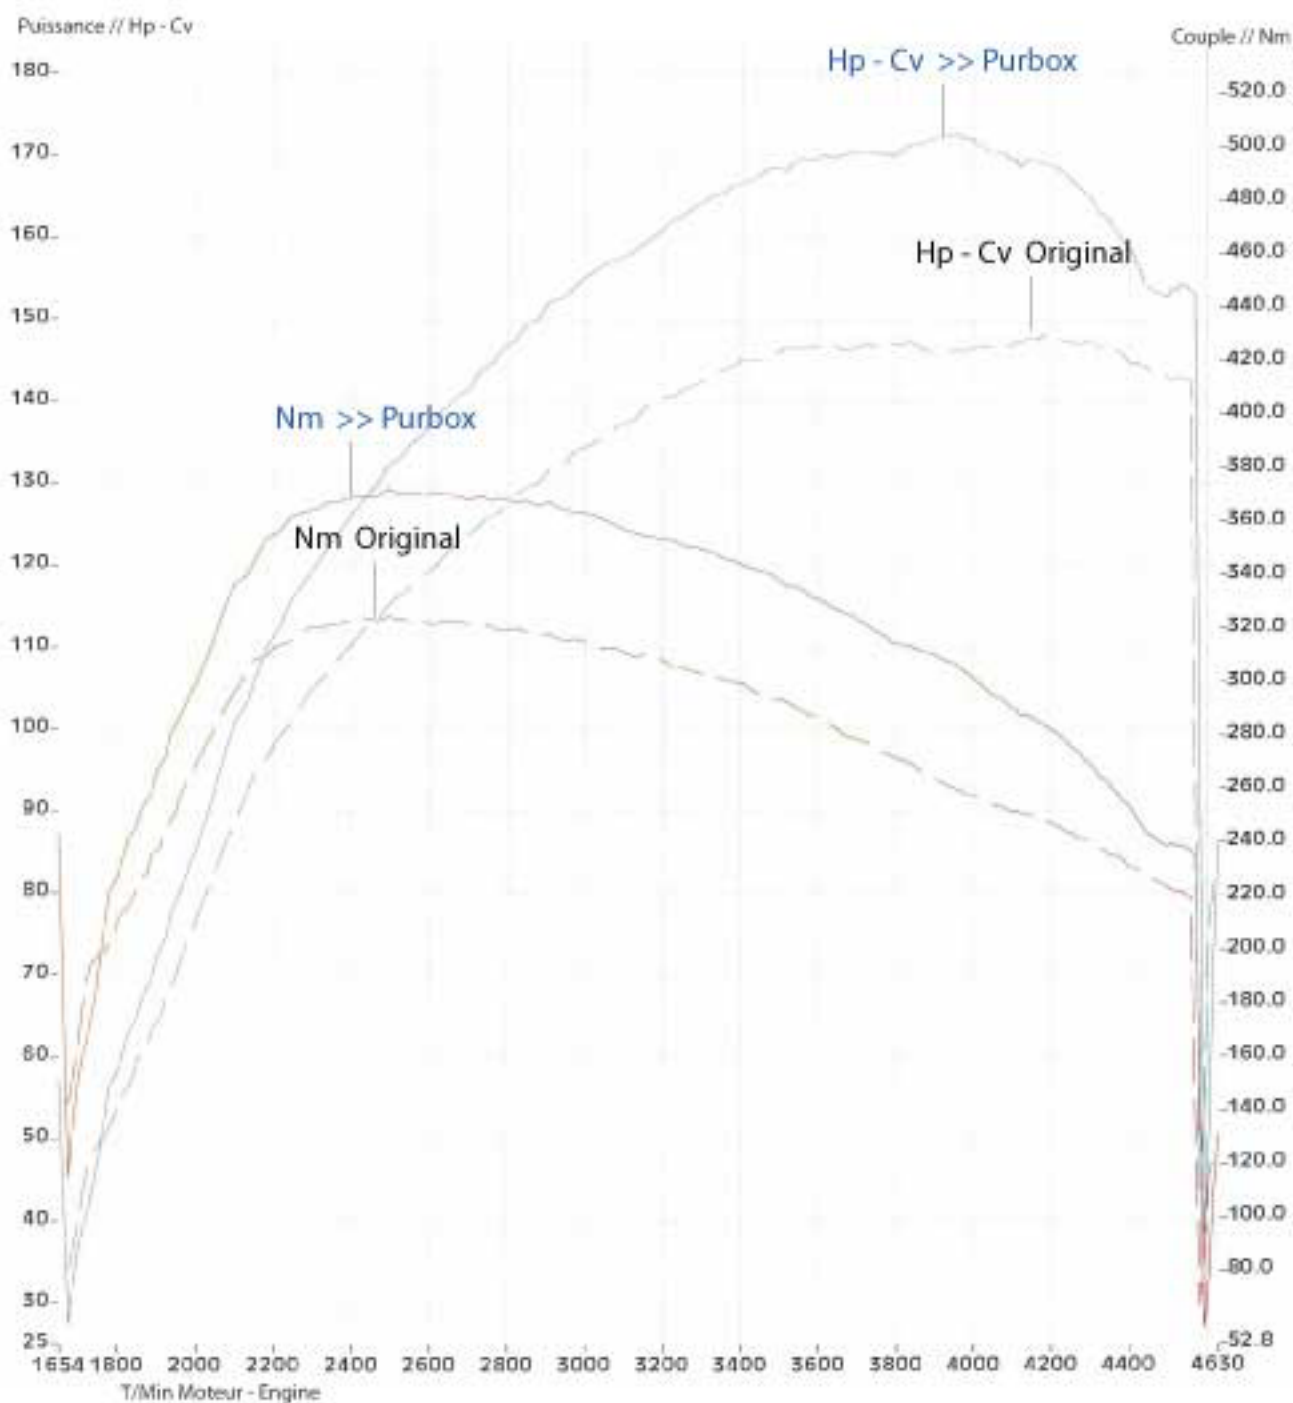

Marque : Audi
Type : A4
Cylindrée : 2.0 Tdi
Puissance : 143cv
Année de construction : 2009

Valeurs mesurées d'origine

Date : (****) 146 Hp >> 4181 T/min. et 324 Nm >> 2492 T/min.

Valeurs mesurées avec PURBOX Power Diesel

Date : (****) 173 Hp >> 3957 T/min. et 372 Nm >> 2492 T/min.

Hermann Tuning
Rue de la Warchenne 4
B-4950 Faymonville - Waimes
Belgium

Tél : 0032 (0) 80 399.166
Fax : 0032 (0) 80 399.166
info@purbox.com
www.purbox.com