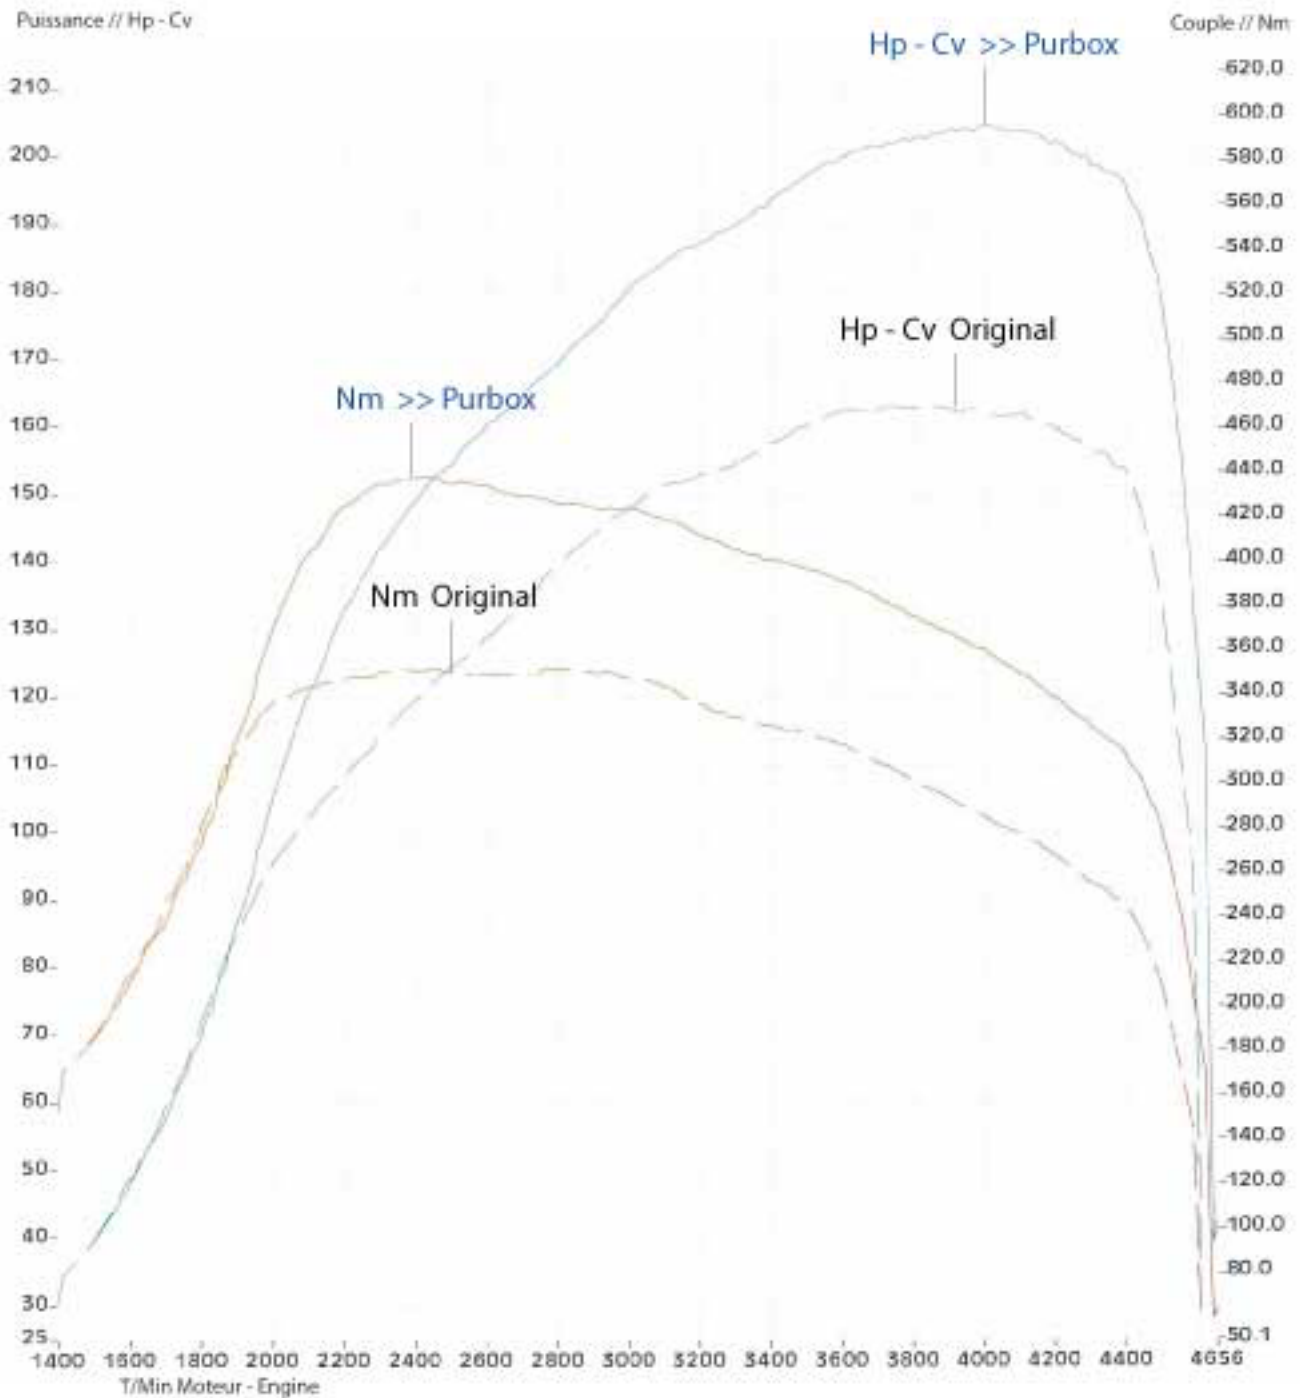

Marque : Bmw
Type : 320 d
Cylindrée : 2.0 d
Puissance : 163cv
Année de construction : 2007

Valeurs mesurées d'origine

Date : (****) 163 Hp >> 3733 T/min. et 351 Nm >> 2756 T/min.

Valeurs mesurées avec PURBOX Power Diesel

Date : (****) 205 Hp >> 4000 T/min. et 438 Nm >> 2444 T/min.

Rue de la Warchenne 4
B-4950 Faymonville - Waimies
Belgium

Tél : 0032 (0) 80 399.166
Fax : 0032 (0) 80 399.166
info@purbox.com
www.purbox.com