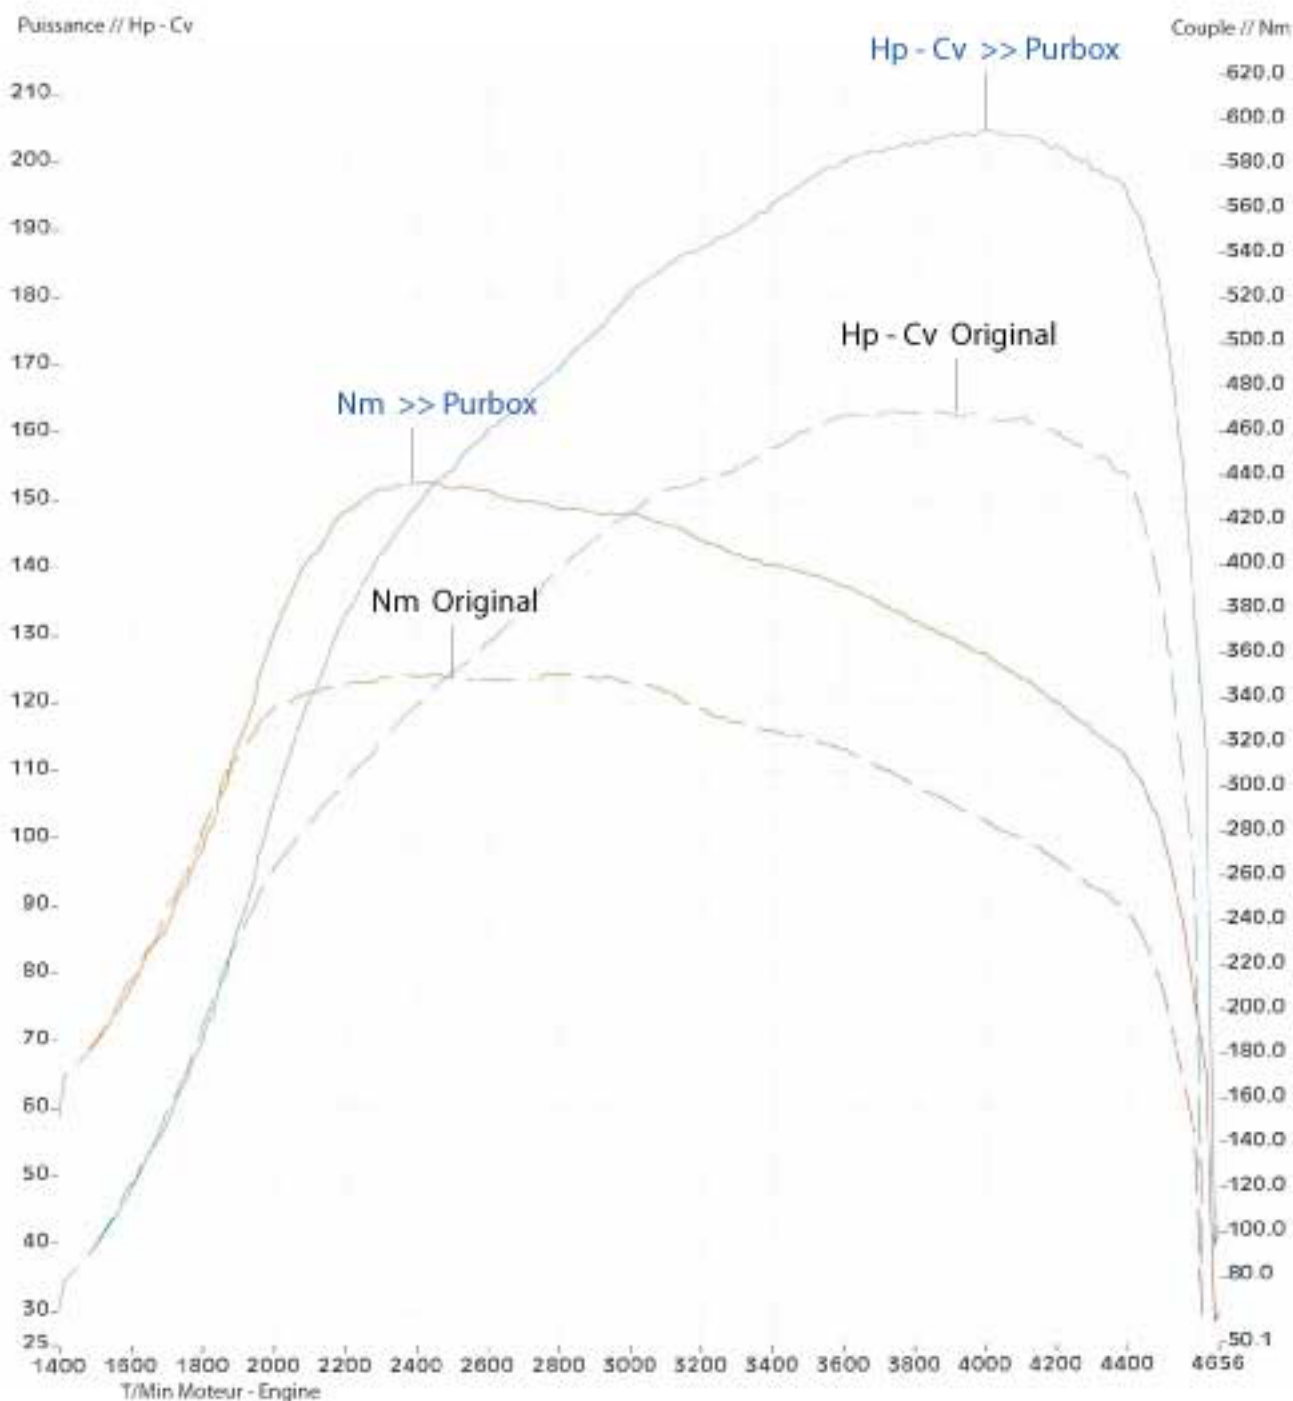

Marque : Bmw
Type : 320 d
Cylindrée : 2.0 d
Puissance : 163cv
Année de construction : 2007

Valeurs mesurées d'origine

Date : (****) 163 Hp >> 3733 T/min. et 351 Nm >> 2756 T/min.

Valeurs mesurées avec PURBOX Power Diesel

Date : (****) 205 Hp >> 4000 T/min. et 438 Nm >> 2444 T/min.

Hermann Tuning
Rue de la Warchenne 4
B-4950 Faymonville - Waimes
Belgium

Tél : 0032 (0) 80 399.166
Fax : 0032 (0) 80 399.166
info@purbox.com
www.purbox.com