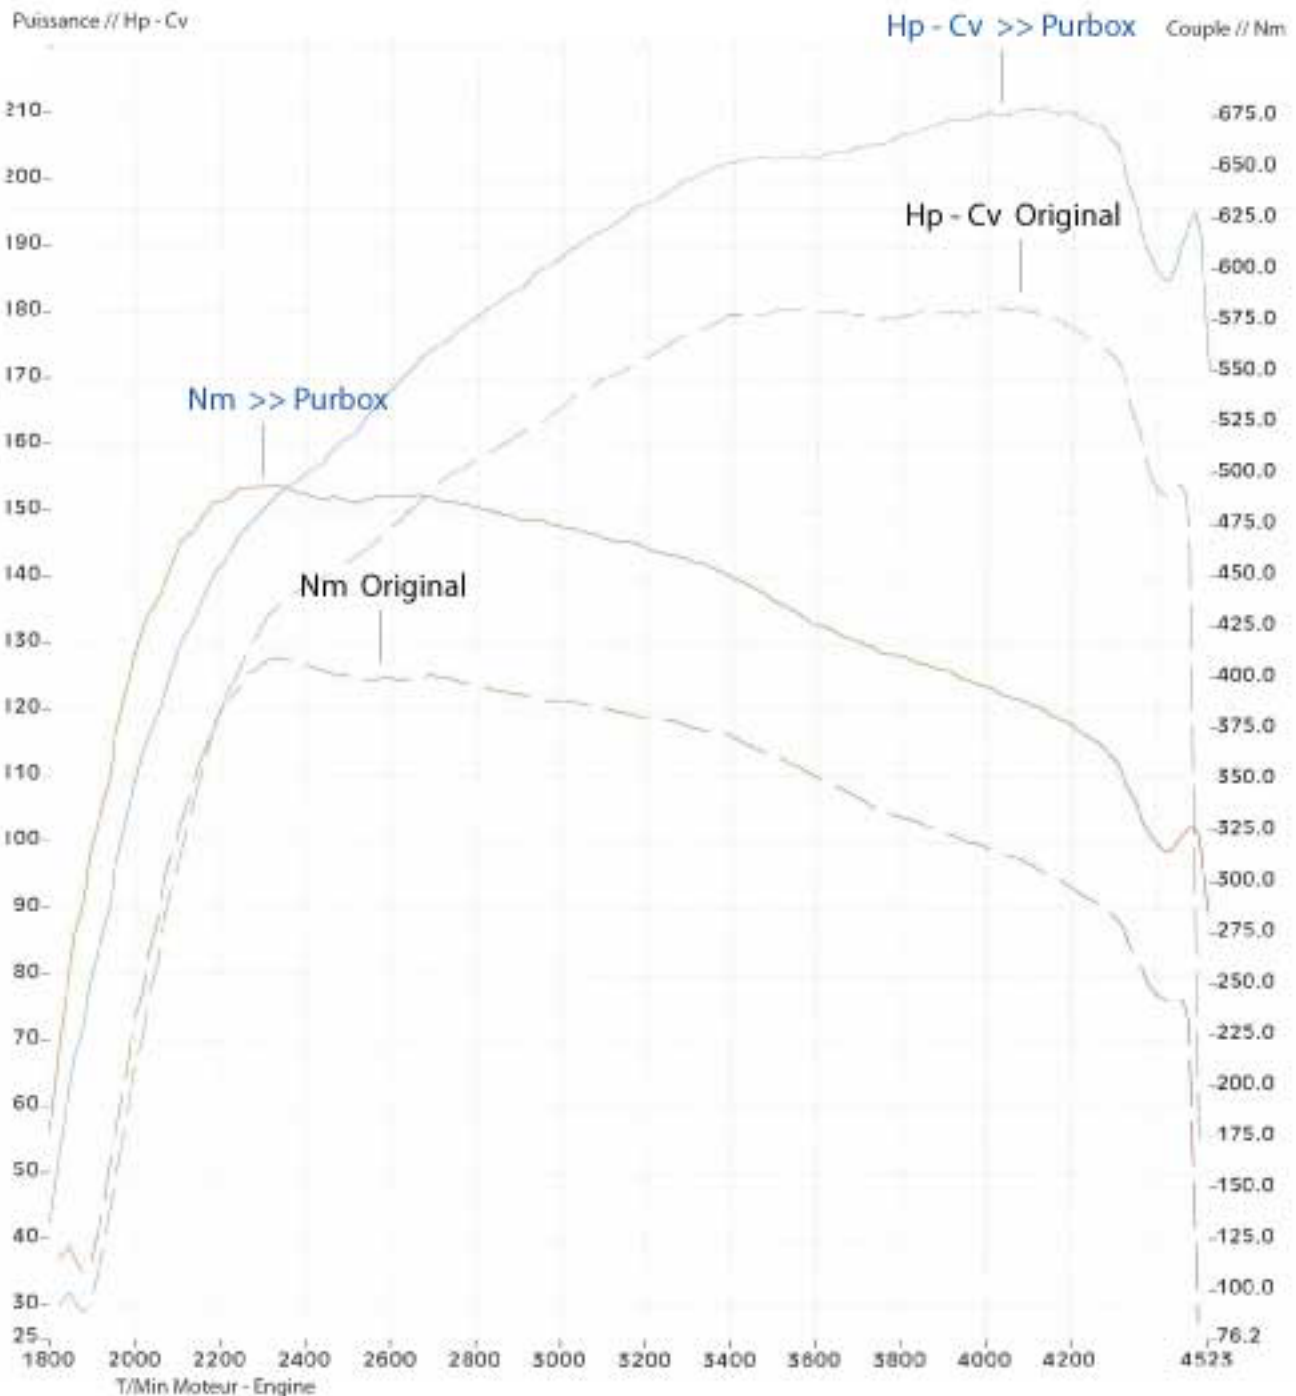

Marque : Bmw
Type : 320 d
Cylindrée : 2.0 d
Puissance : 177cv
Année de construction : 2009

Valeurs mesurées d'origine

Date : (****) 181 Hp >> 4027 T/min. et 400 Nm >> 2542 T/min.

Valeurs mesurées avec PURBOX Power Diesel

Date : (****) 211 Hp >> 4131 T/min. et 494 Nm >> 2319 T/min.

Rue de la Warchenne 4
B-4950 Faymonville - Waimes
Belgium

Tél : 0032 (0) 80 399.166
Fax : 0032 (0) 80 399.166
info@purbox.com
www.purbox.com