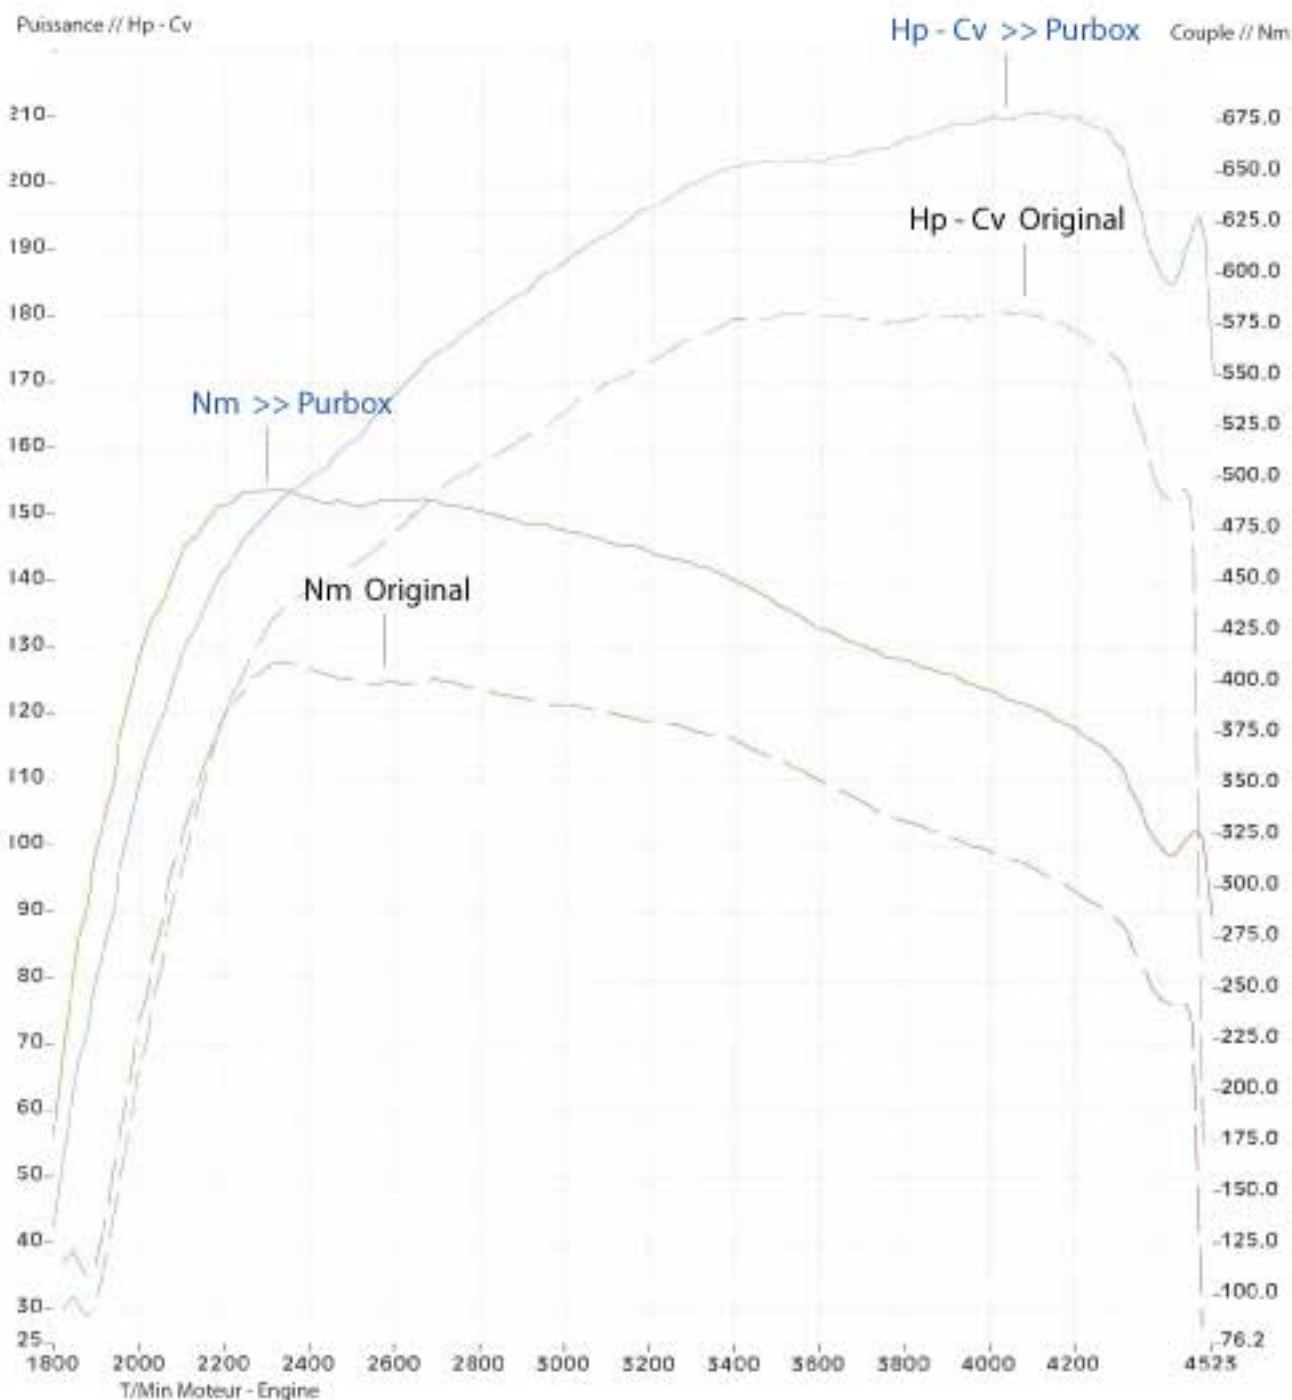

Marque : Bmw  
Type : 320 d  
Cylindrée : 2.0 d  
Puissance : 177cv  
Année de construction : 2009

### Valeurs mesurées d'origine

Date : (\*\*\*\*) 181 Hp >> 4027 T/min. et 400 Nm >> 2542 T/min.

### Valeurs mesurées avec PURBOX Power Diesel

Date : (\*\*\*\*) 211 Hp >> 4131 T/min. et 494 Nm >> 2319 T/min.

Hermann Tuning  
Rue de la Warchenne 4  
B-4950 Faymonville - Waimes  
Belgium

Tél : 0032 (0) 80 399.166  
Fax : 0032 (0) 80 399.166  
info@purbox.com  
www.purbox.com