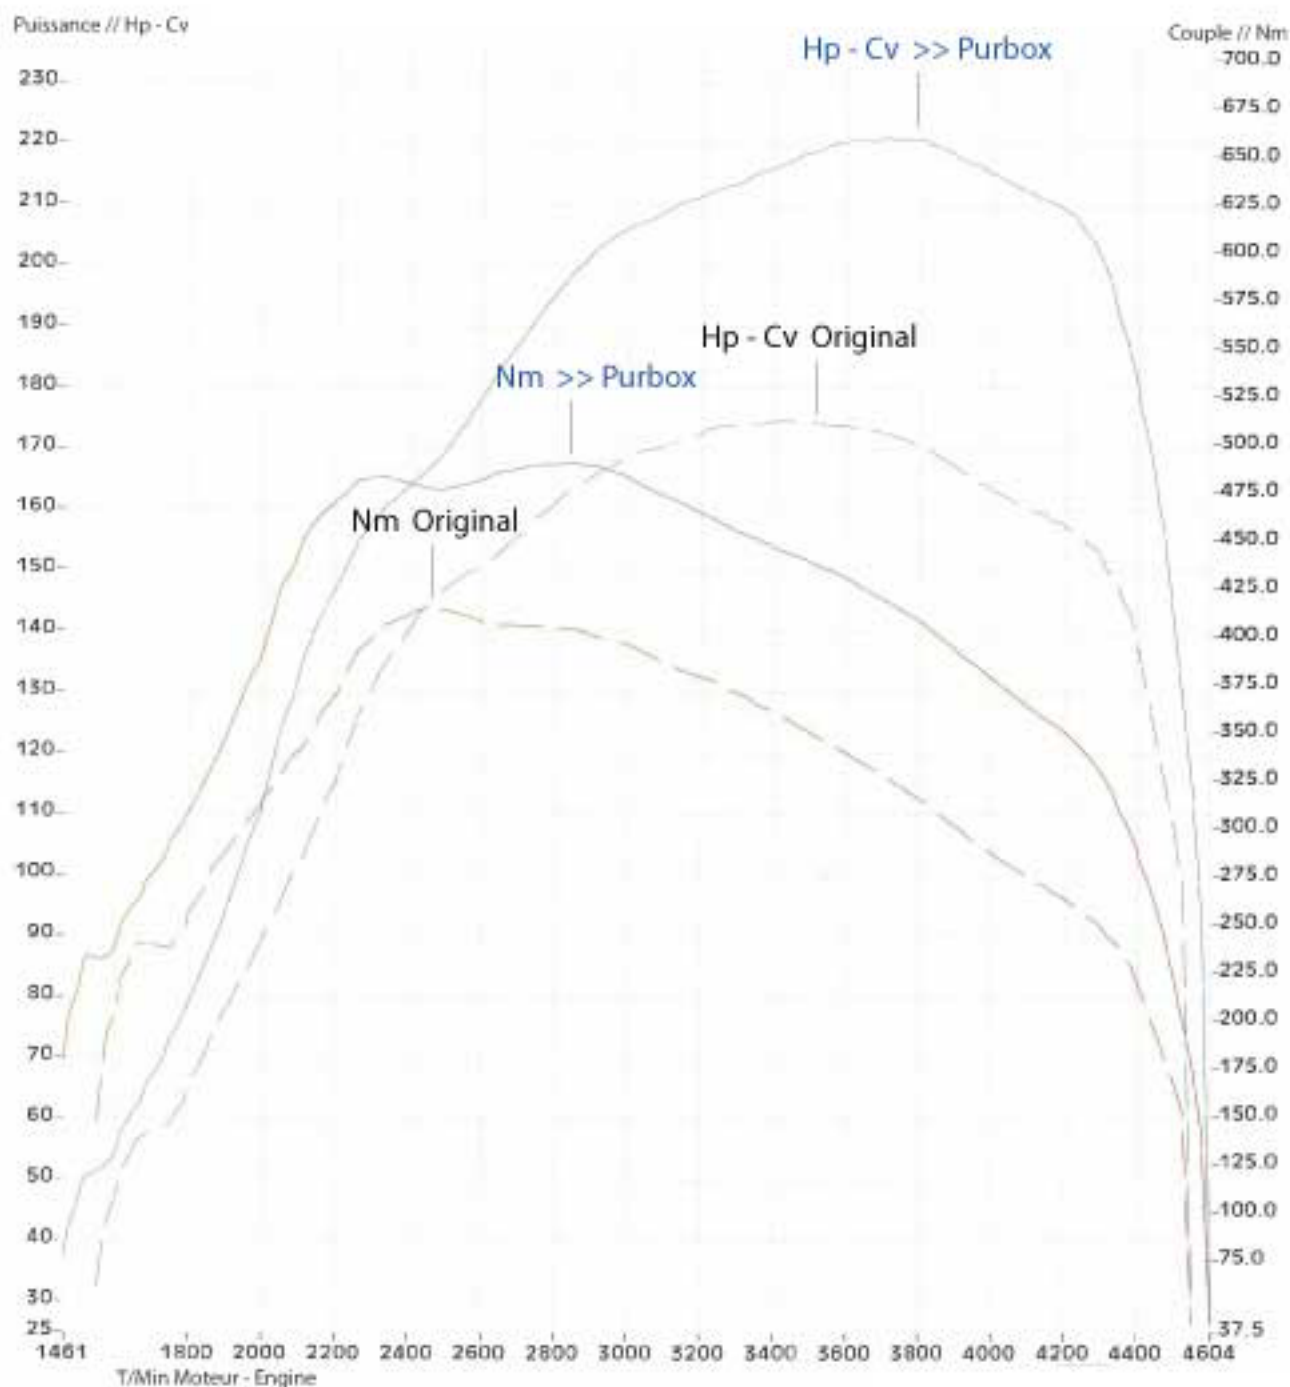

Marque : Nissan
Type : Navara
Cylindrée : 2.5 Dci
Puissance : 174cv
Année de construction : 2008

Valeurs mesurées d'origine

Date : (****) 175 Hp >> 3443 T/min. et 414 Nm >> 2126 T/min.

Valeurs mesurées avec PURBOX Power Diesel

Date : (****) 221 Hp >> 3704 T/min. et 490 Nm >> 2843 T/min.

Rue de la Warchenne 4
B-4950 Faymonville - Waimes
Belgium

Tél : 0032 (0) 80 399.166
Fax : 0032 (0) 80 399.166
info@purbox.com
www.purbox.com