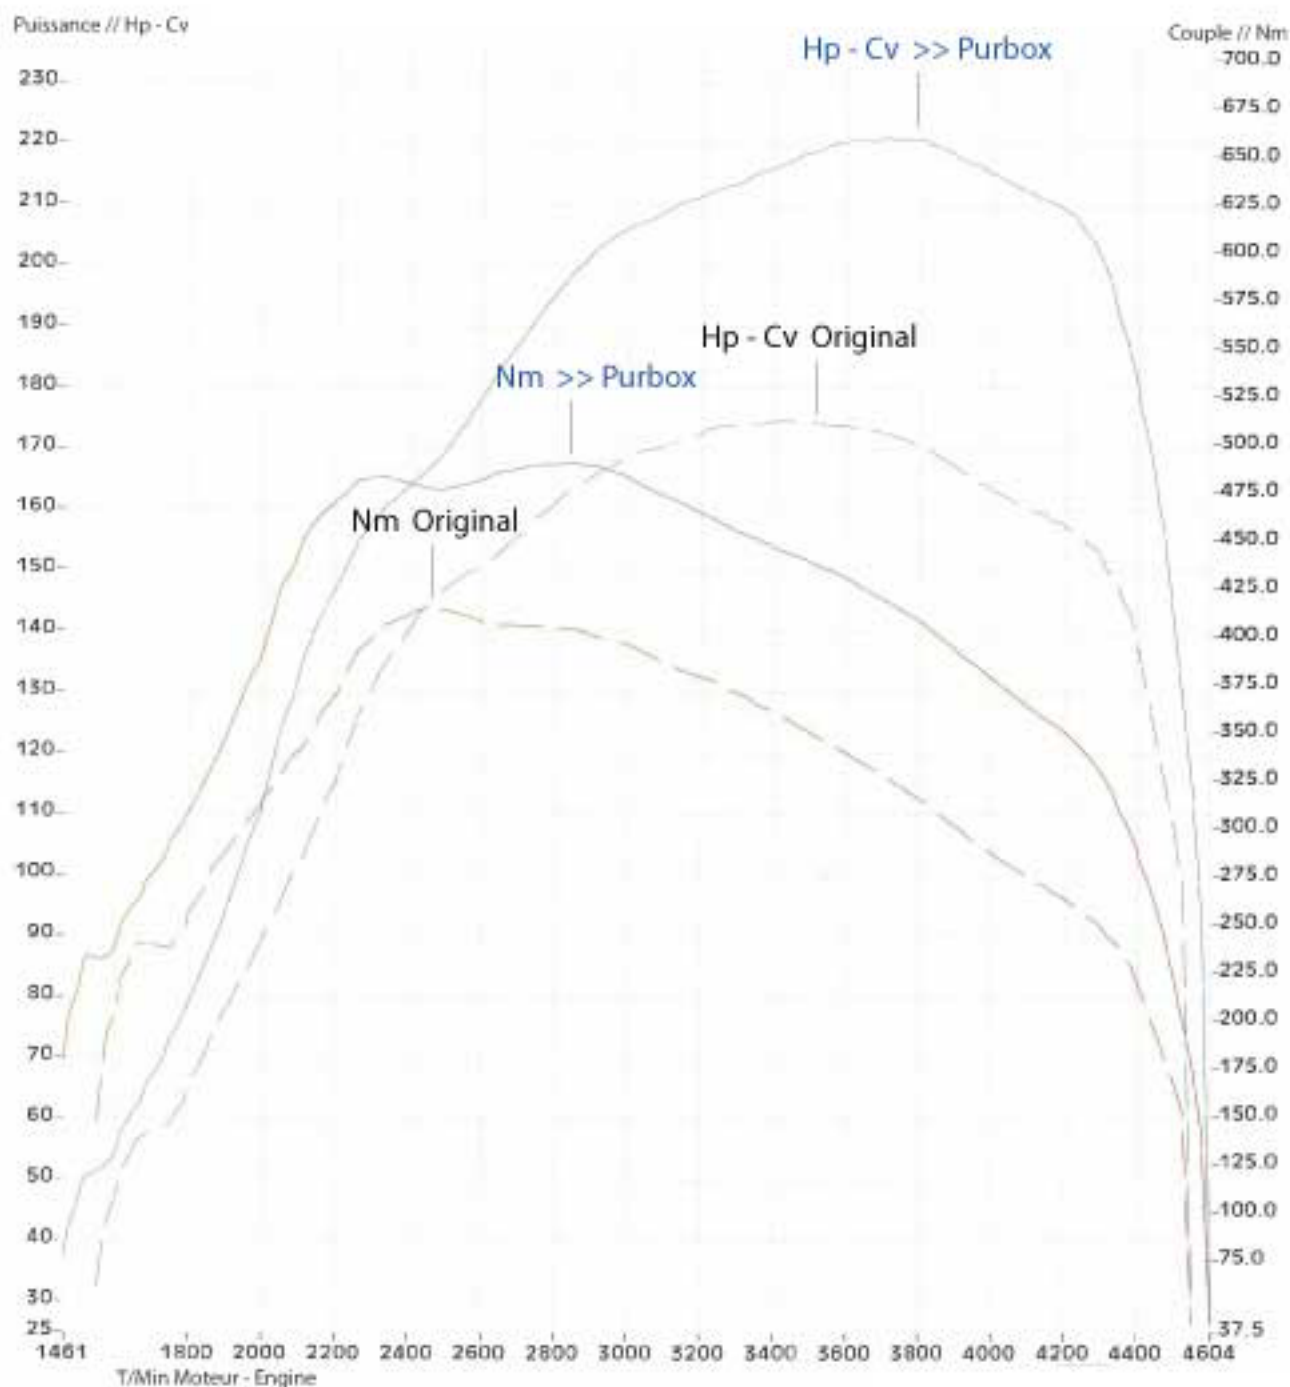

Marque : Nissan  
Type : Navara  
Cylindrée : 2.5 Dci  
Puissance : 174cv  
Année de construction : 2008

### Valeurs mesurées d'origine

Date : (\*\*\*\*) 175 Hp >> 3443 T/min. et 414 Nm >> 2126 T/min.

### Valeurs mesurées avec PURBOX Power Diesel

Date : (\*\*\*\*) 221 Hp >> 3704 T/min. et 490 Nm >> 2843 T/min.

Hermann Tuning  
Rue de la Warchenne 4  
B-4950 Faymonville - Waimes  
Belgium

Tél : 0032 (0) 80 399.166  
Fax : 0032 (0) 80 399.166  
info@purbox.com  
www.purbox.com