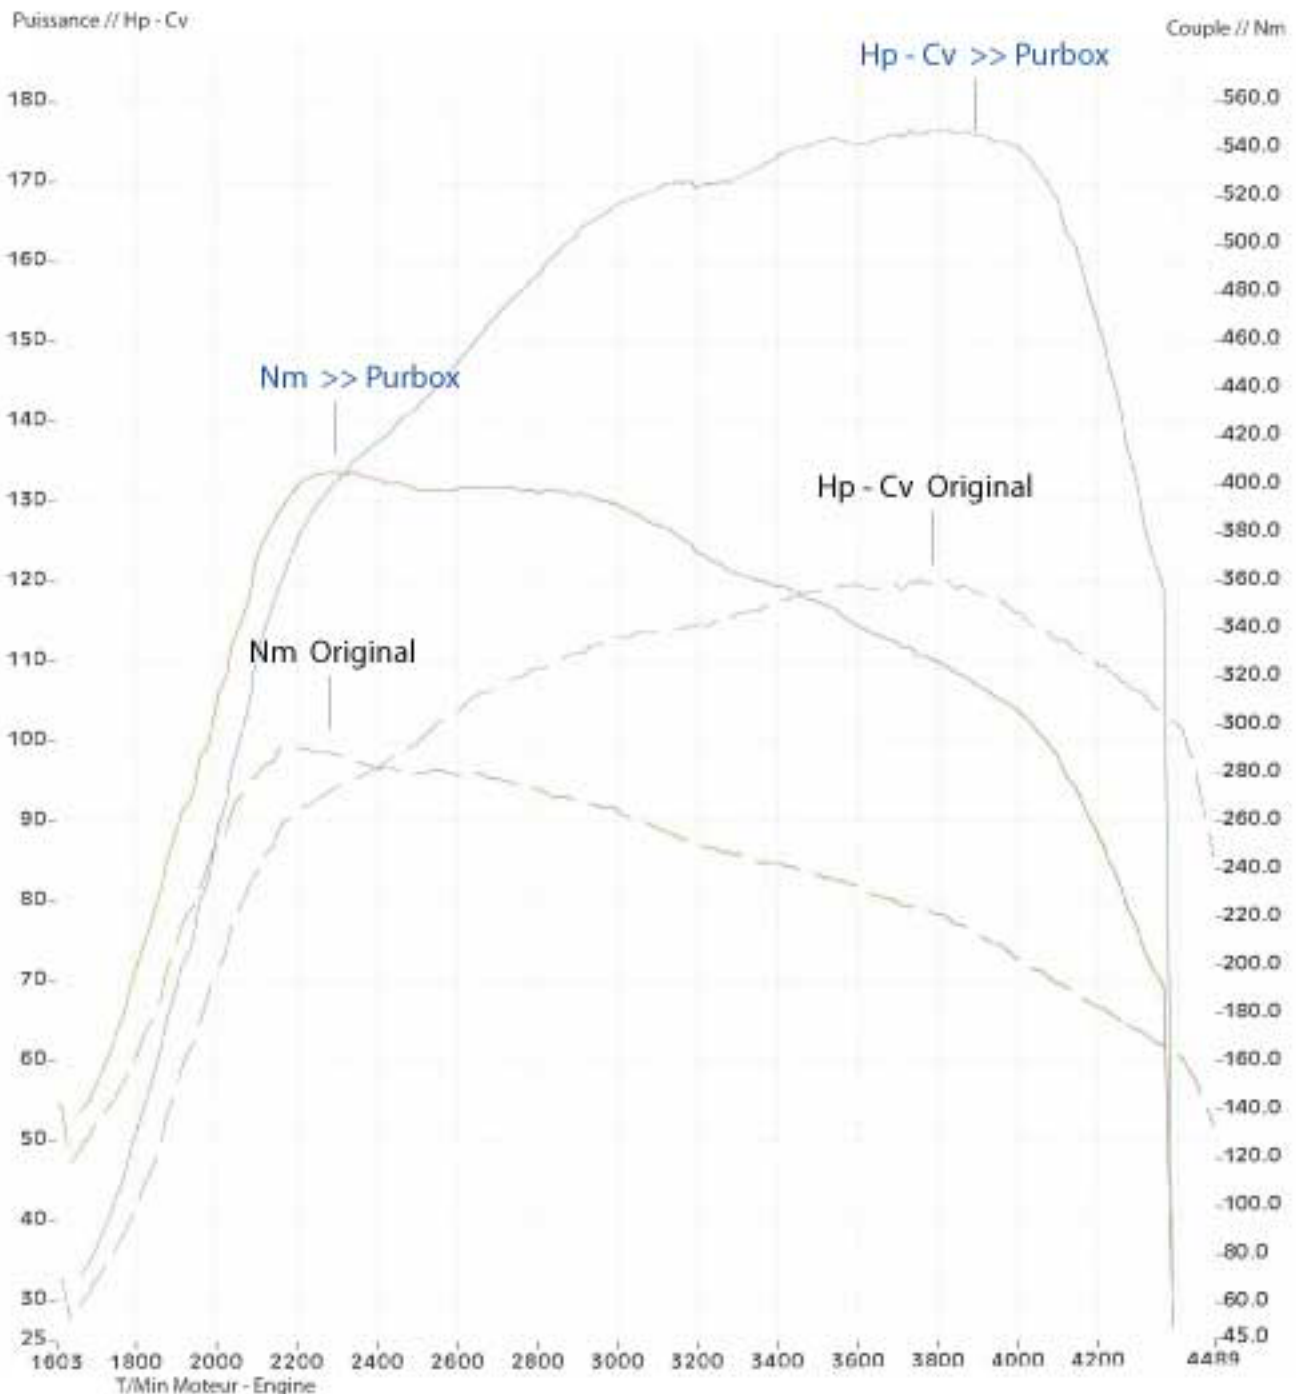

Marque : Opel
Type : Zafira
Cylindrée : 1700 Cdti
Puissance : 120cv
Année de construction : ****

Valeurs mesurées d'origine

Date : (****) 120 Hp >> 3813 T/min. et 291 Nm >> 2164 T/min.

Valeurs mesurées avec PURBOX Power Diesel

Date : (****) 177 Hp >> 3824 T/min. et 406 Nm >> 2336 T/min.

Rue de la Warchenne 4
B-4950 Faymonville - Waimes
Belgium

Tél : 0032 (0) 80 399.166
Fax : 0032 (0) 80 399.166
info@purbox.com
www.purbox.com