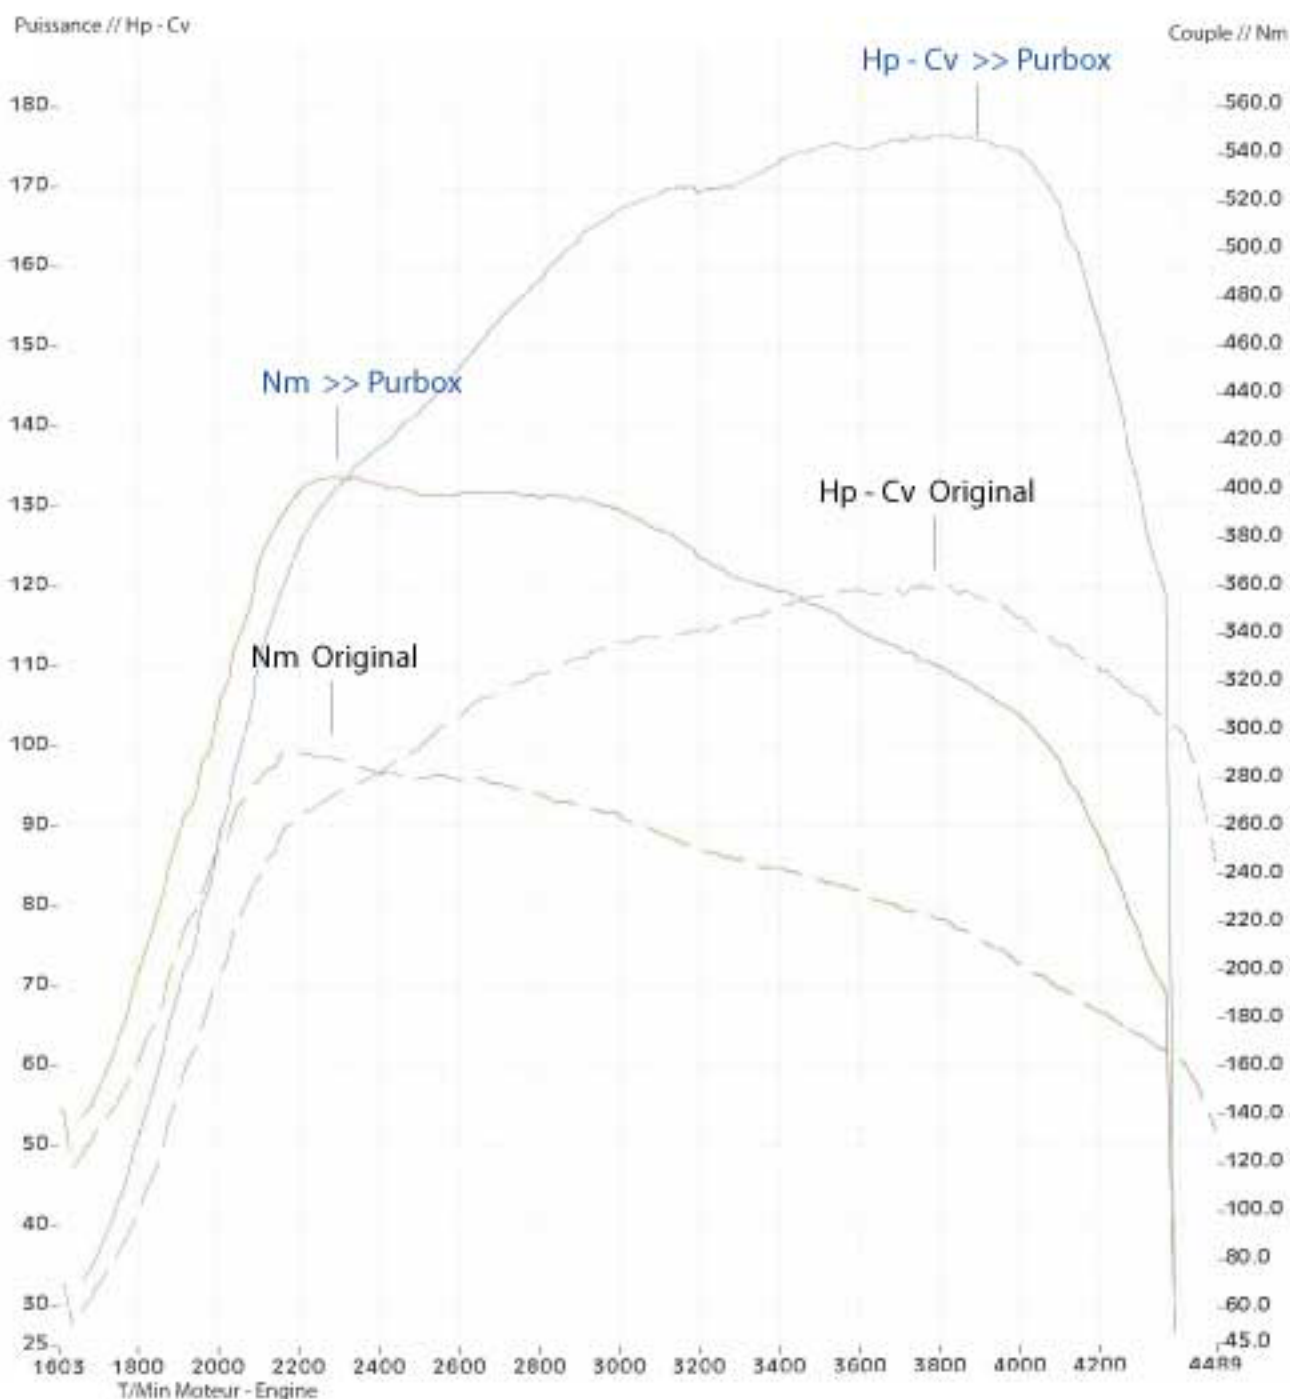

Marque : Opel
Type : Zafira
Cylindrée : 1700 Cdti
Puissance : 120cv
Année de construction : ****

Valeurs mesurées d'origine

Date : (****) 120 Hp >> 3813 T/min. et 291 Nm >> 2164 T/min.

Valeurs mesurées avec PURBOX Power Diesel

Date : (****) 177 Hp >> 3824 T/min. et 406 Nm >> 2336 T/min.

Hermann Tuning
Rue de la Warchenne 4
B-4950 Faymonville - Waimes
Belgium

Tél : 0032 (0) 80 399.166
Fax : 0032 (0) 80 399.166
info@purbox.com
www.purbox.com