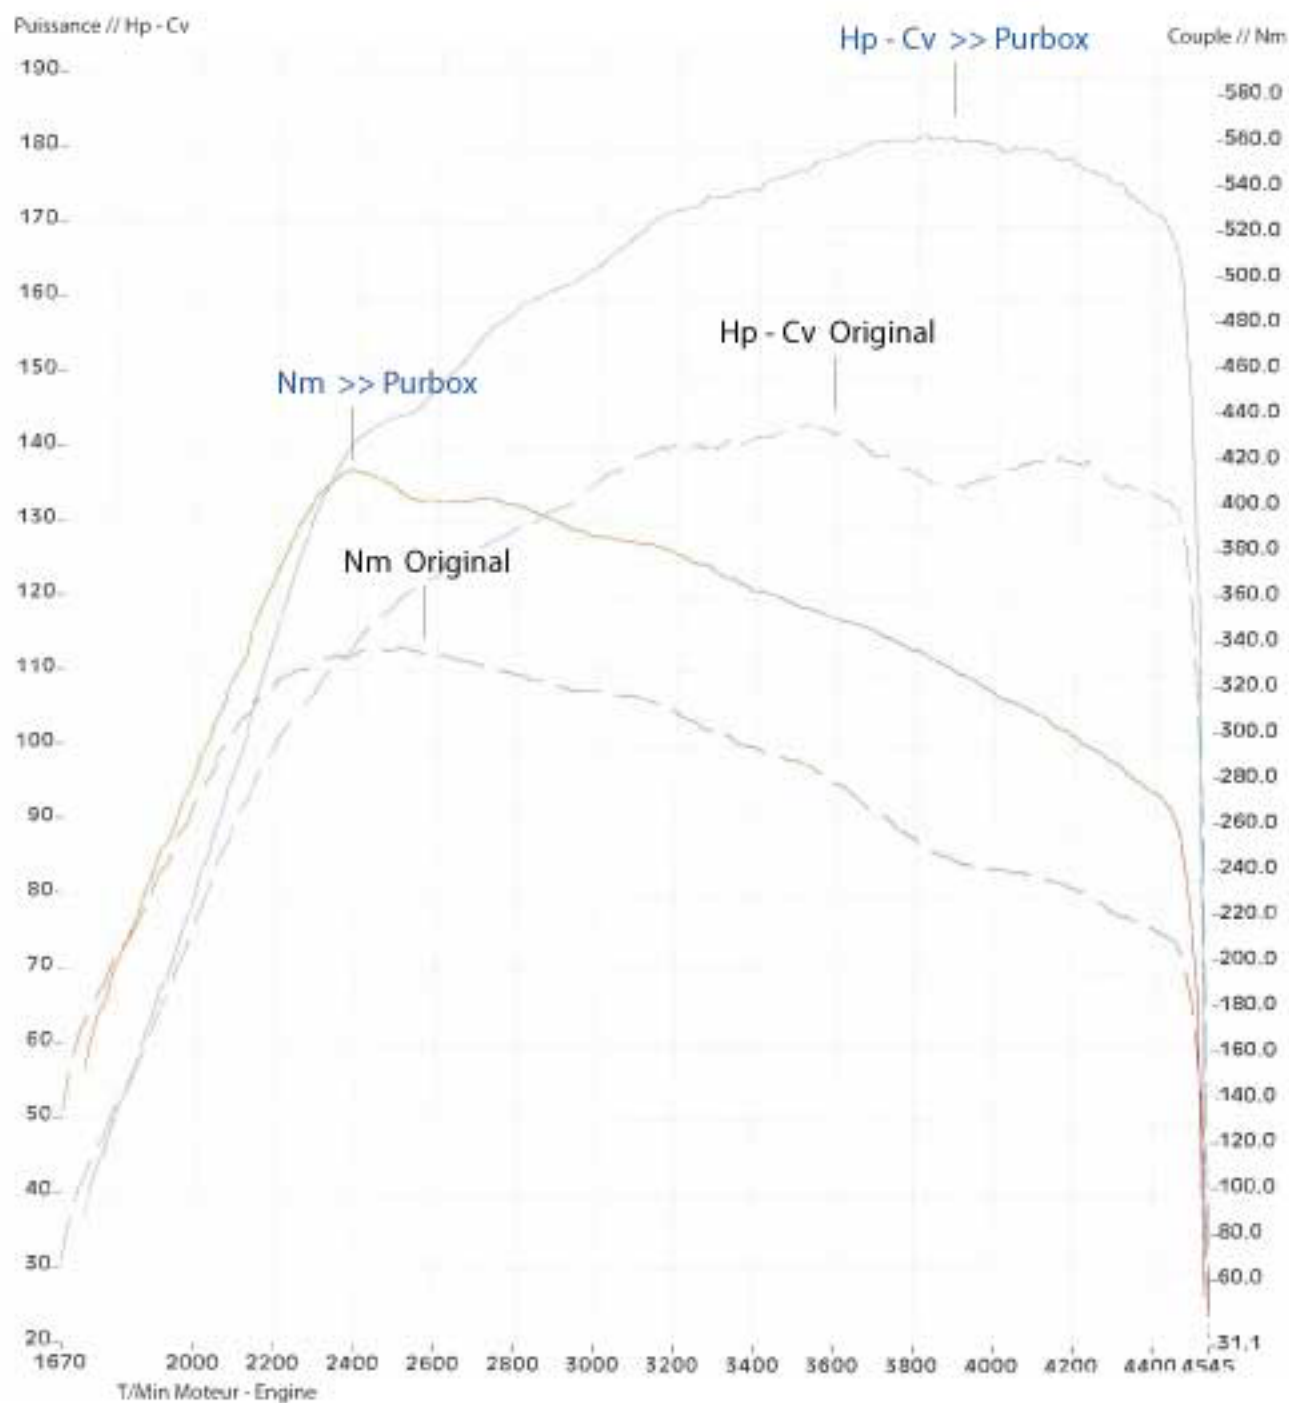

Marque : Opel
Type : Vectra
Cylindrée : 1900 Cdti
Puissance : 150cv
Année de construction : 2007

Valeurs mesurées d'origine

Date : (****) 143 Hp >> 3534 T/min. et 335 Nm >> 2511 T/min.

Valeurs mesurées avec PURBOX Power Diesel

Date : (****) 182 Hp >> 3818 T/min. et 413 Nm >> 2386 T/min.

Hermann Tuning
Rue de la Warchenne 4
B-4950 Faymonville - Waimes
Belgium

Tél : 0032 (0) 80 399.166
Fax : 0032 (0) 80 399.166
info@purbox.com
www.purbox.com