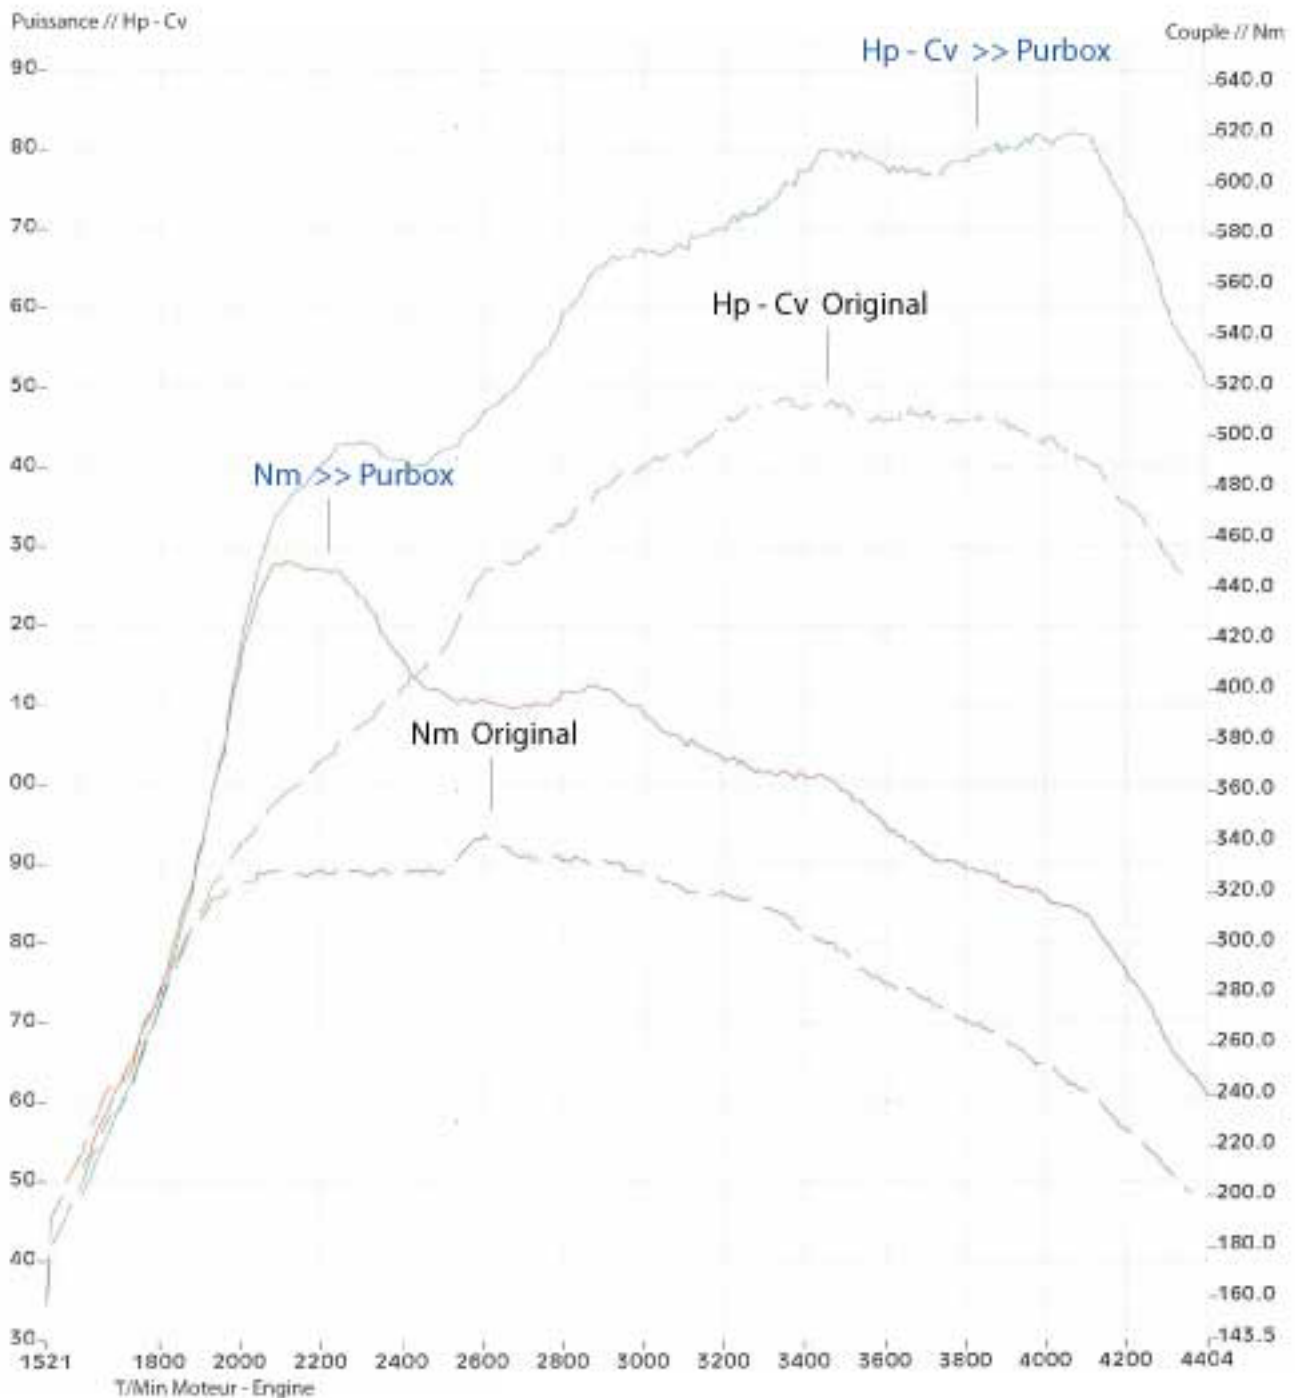

Marque : Subaru
Type : Impreza
Cylindrée : 2.0
Puissance : 150cv
Année de construction : 2009

Valeurs mesurées d'origine

Date : (****) 140 Hp >> 3343 T/min. et 343 Nm >> 2604 T/min.

Valeurs mesurées avec PURBOX Power Diesel

Date : (****) 182 Hp >> 4071 T/min. et 451 Nm >> 2111 T/min.

Rue de la Warchenne 4
B-4950 Faymonville - Waimès
Belgium

Tél : 0032 (0) 80 399.166
Fax : 0032 (0) 80 399.166
info@purbox.com
www.purbox.com