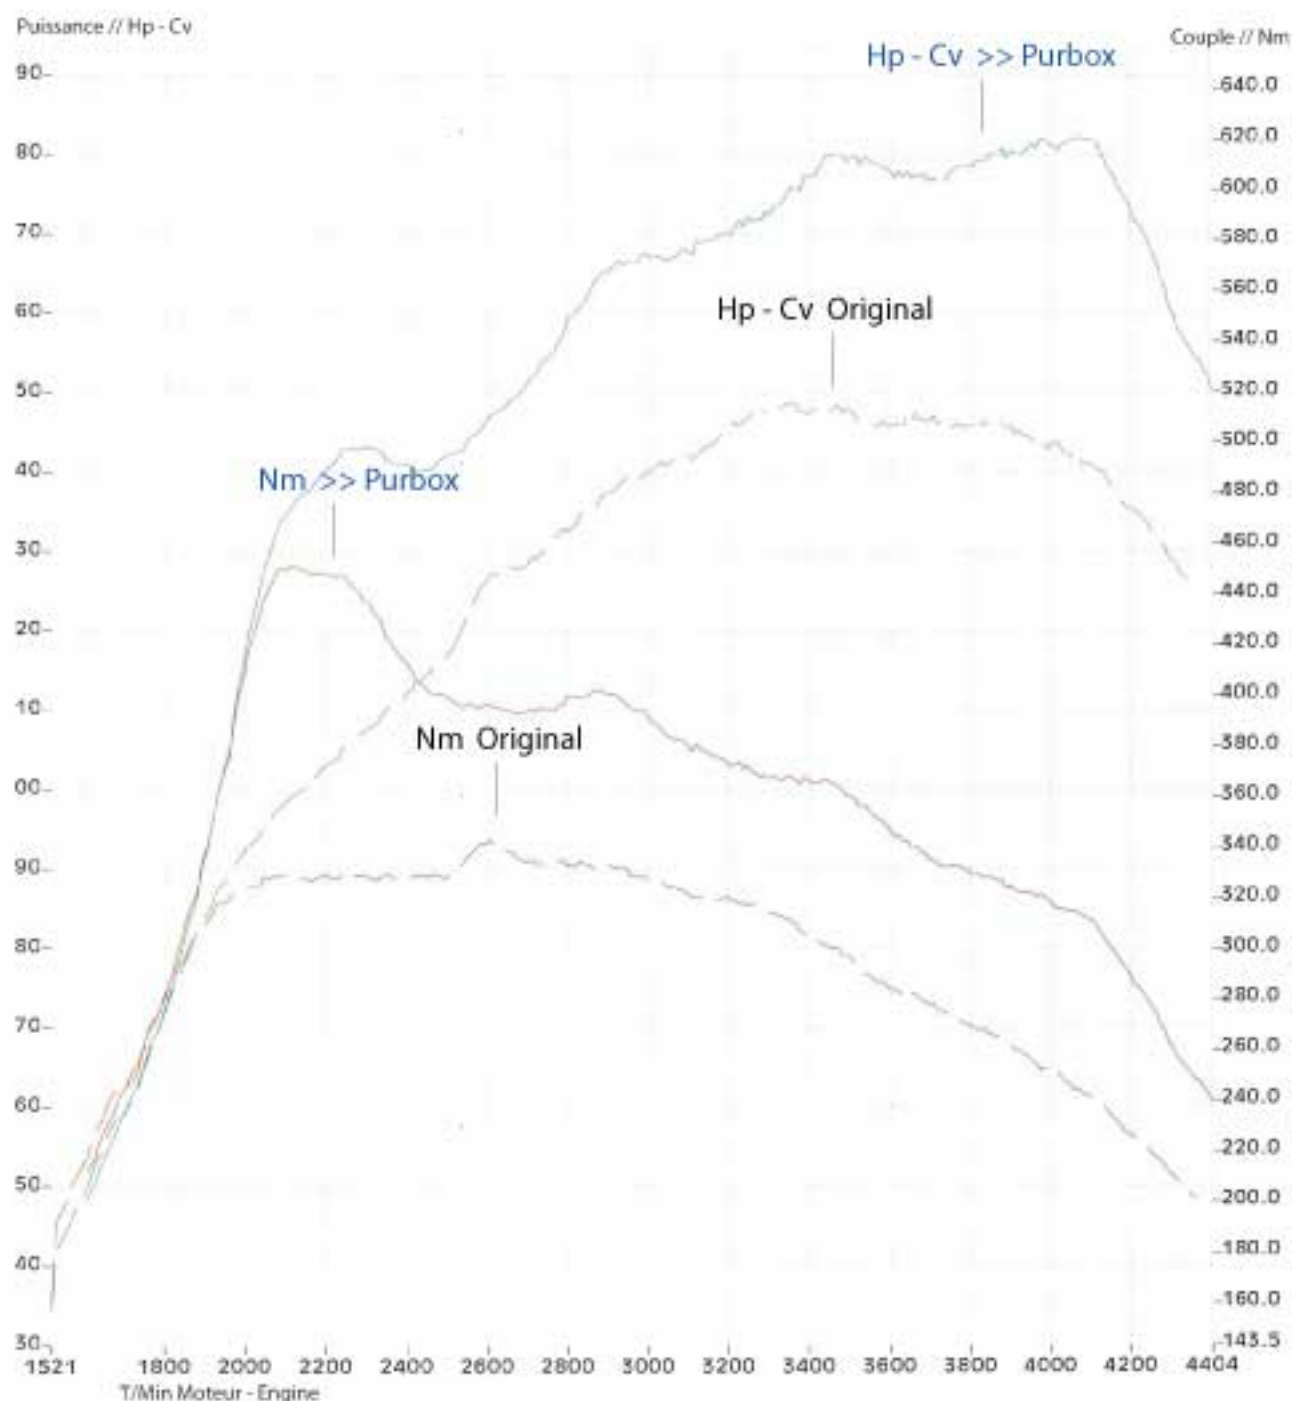

Marque : Subaru
Type : Impreza
Cylindrée : 2.0
Puissance : 150cv
Année de construction : 2009

Valeurs mesurées d'origine

Date : (****) 140 Hp >> 3343 T/min. et 343 Nm >> 2604 T/min.

Valeurs mesurées avec PURBOX Power Diesel

Date : (****) 182 Hp >> 4071 T/min. et 451 Nm >> 2111 T/min.

Hermann Tuning
Rue de la Warchenne 4
B-4950 Faymonville - Waimes
Belgium

Tél : 0032 (0) 80 399.166
Fax : 0032 (0) 80 399.166
info@purbox.com
www.purbox.com