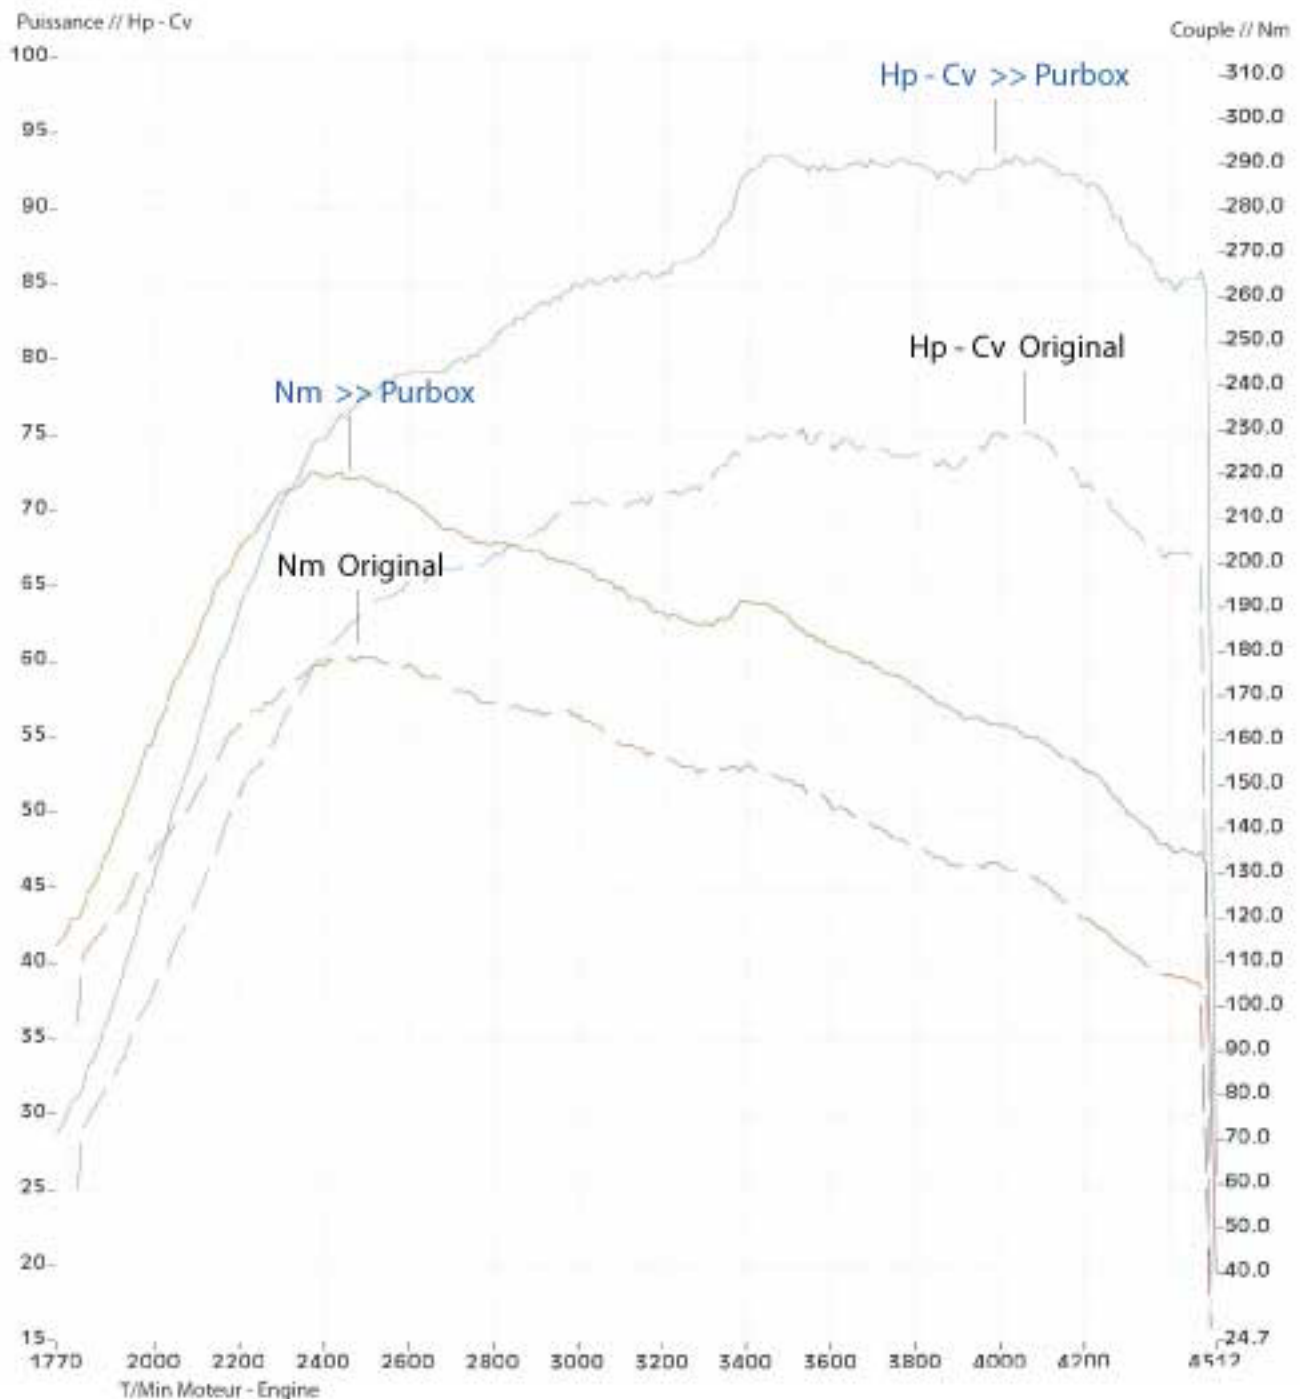

Marque : Suzuki
Type : Swift
Cylindrée : 1300
Puissance : 75cv
Année de construction : ****

Valeurs mesurées d'origine

Date : (****) 75 Hp >> 3504 T/min. et 179 Nm >> 2484 T/min.

Valeurs mesurées avec PURBOX Power Diesel

Date : (****) 95 Hp >> 3455 T/min. et 222 Nm >> 2373 T/min.

Rue de la Warchenne 4
B-4950 Faymonville - Waimes
Belgium

Tél : 0032 (0) 80 399.166
Fax : 0032 (0) 80 399.166
info@purbox.com
www.purbox.com