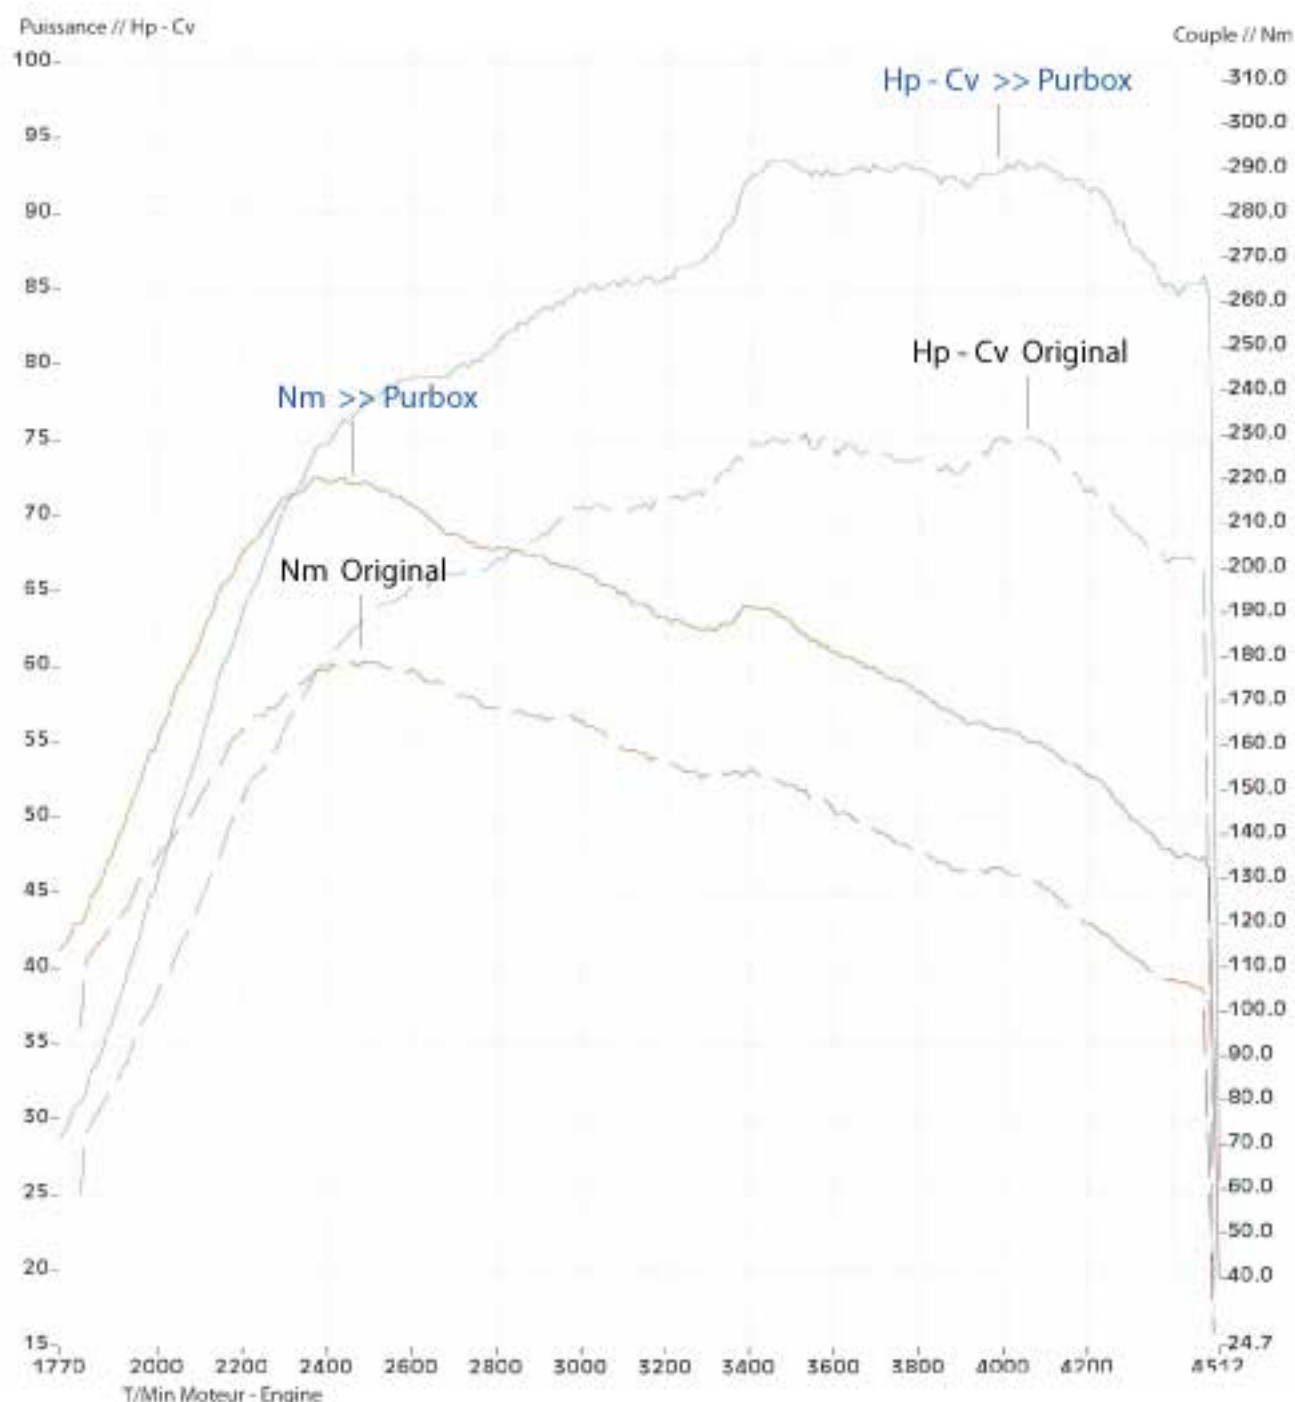

Marque : Suzuki
Type : Swift
Cylindrée : 1300
Puissance : 75cv
Année de construction : ****

Valeurs mesurées d'origine

Date : (****) 75 Hp >> 3504 T/min. et 179 Nm >> 2484 T/min.

Valeurs mesurées avec PURBOX Power Diesel

Date : (****) 95 Hp >> 3455 T/min. et 222 Nm >> 2373 T/min.

Hermann Tuning
Rue de la Warchenne 4
B-4950 Faymonville - Waimes
Belgium

Tél : 0032 (0) 80 399.166
Fax : 0032 (0) 80 399.166
info@purbox.com
www.purbox.com