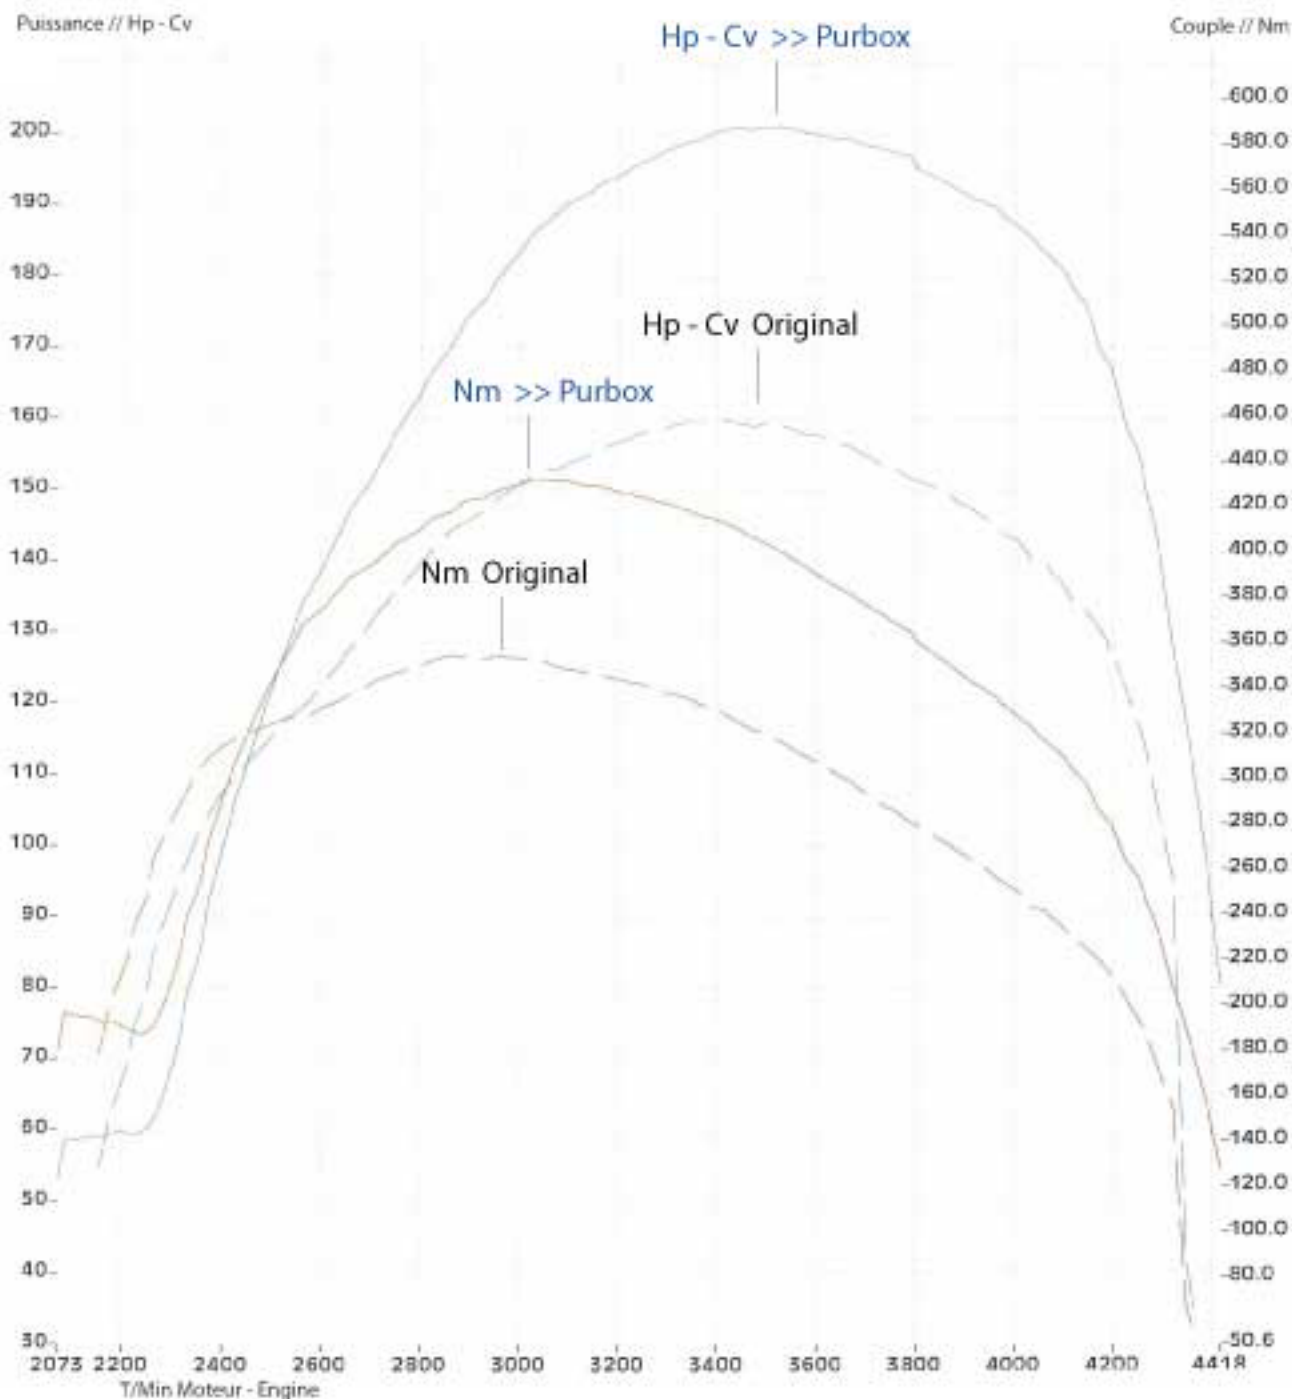

Marque : Toyota
Type : Hilux
Cylindrée : 3.0 D4D
Puissance : 174cv
Année de construction : ****

Valeurs mesurées d'origine

Date : (****) 160 Hp >> 3395 T/min. et 354 Nm >> 2864 T/min.

Valeurs mesurées avec PURBOX Power Diesel

Date : (****) 201 Hp >> 3532 T/min. et 431 Nm >> 3027 T/min.

Rue de la Warchenne 4
B-4950 Faymonville - Waimes
Belgium

Tél : 0032 (0) 80 399.166
Fax : 0032 (0) 80 399.166
info@purbox.com
www.purbox.com