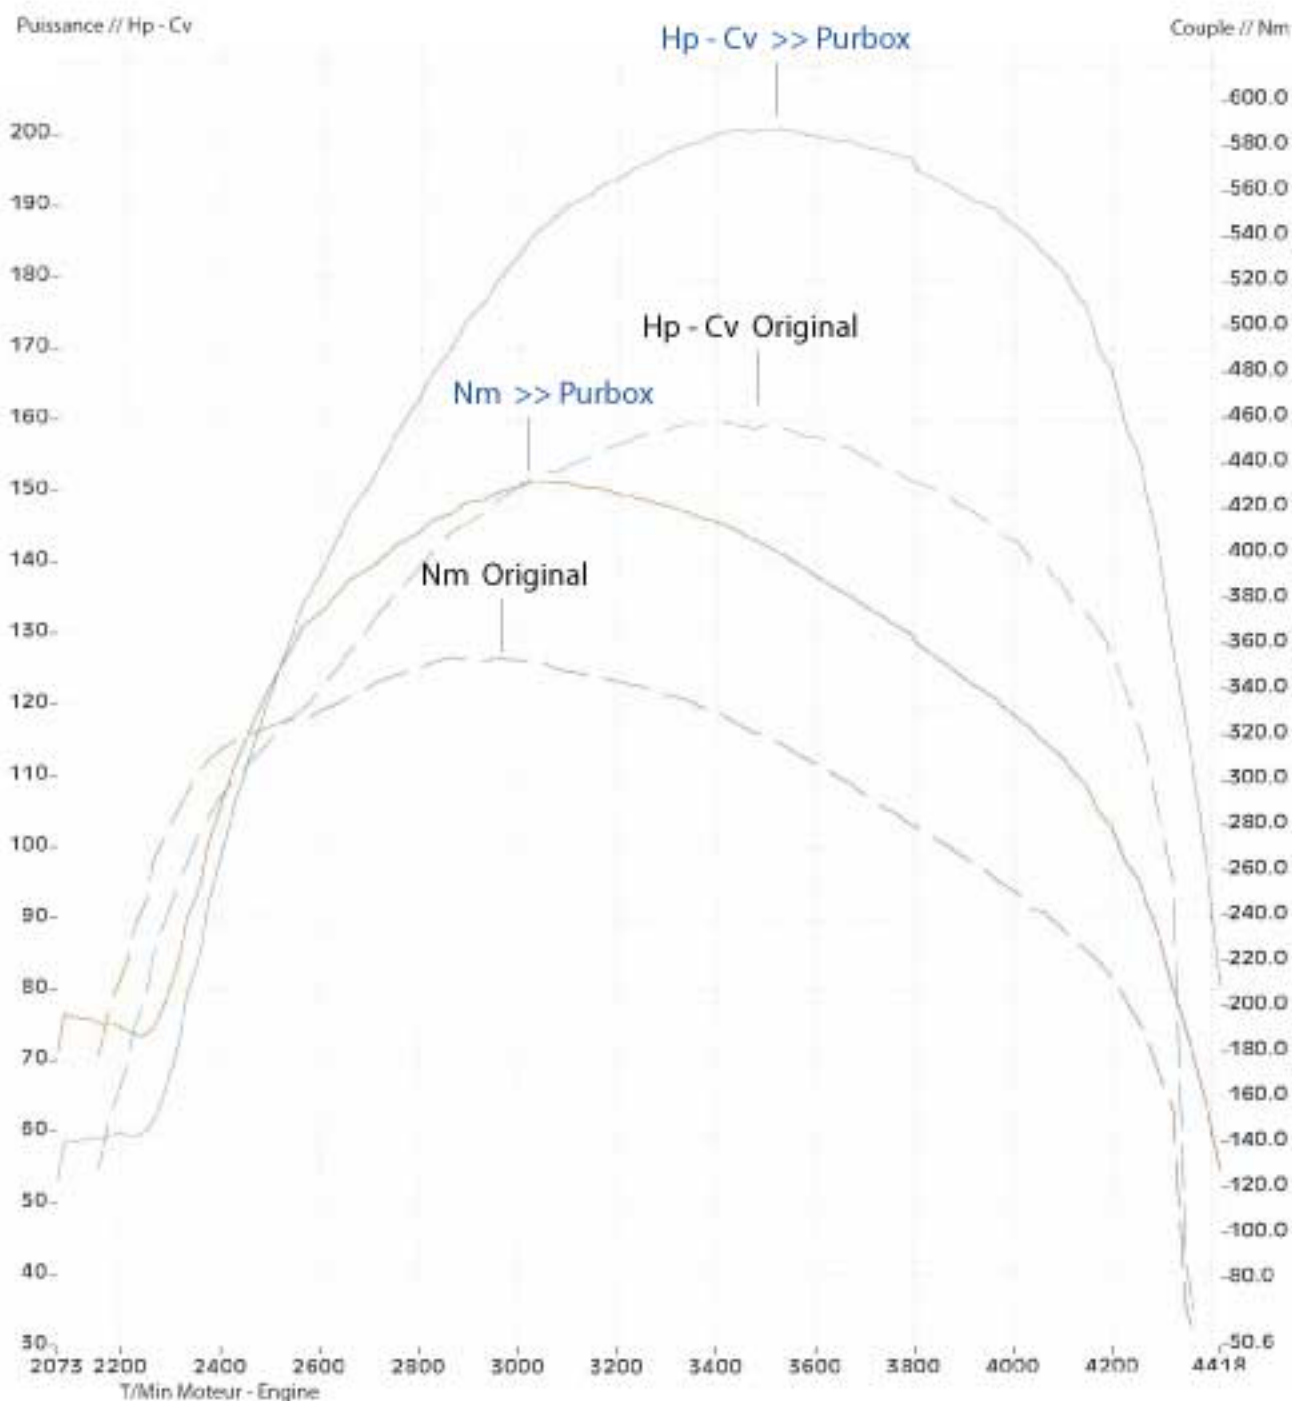

Marque : Toyota  
Type : Hilux  
Cylindrée : 3.0 D4D  
Puissance : 174cv  
Année de construction : \*\*\*\*

### Valeurs mesurées d'origine

Date : (\*\*\*\*) 160 Hp >> 3395 T/min. et 354 Nm >> 2864 T/min.

### Valeurs mesurées avec PURBOX Power Diesel

Date : (\*\*\*\*) 201 Hp >> 3532 T/min. et 431 Nm >> 3027 T/min.

Hermann Tuning  
Rue de la Warchenne 4  
B-4950 Faymonville - Waimes  
Belgium

Tél : 0032 (0) 80 399.166  
Fax : 0032 (0) 80 399.166  
info@purbox.com  
www.purbox.com