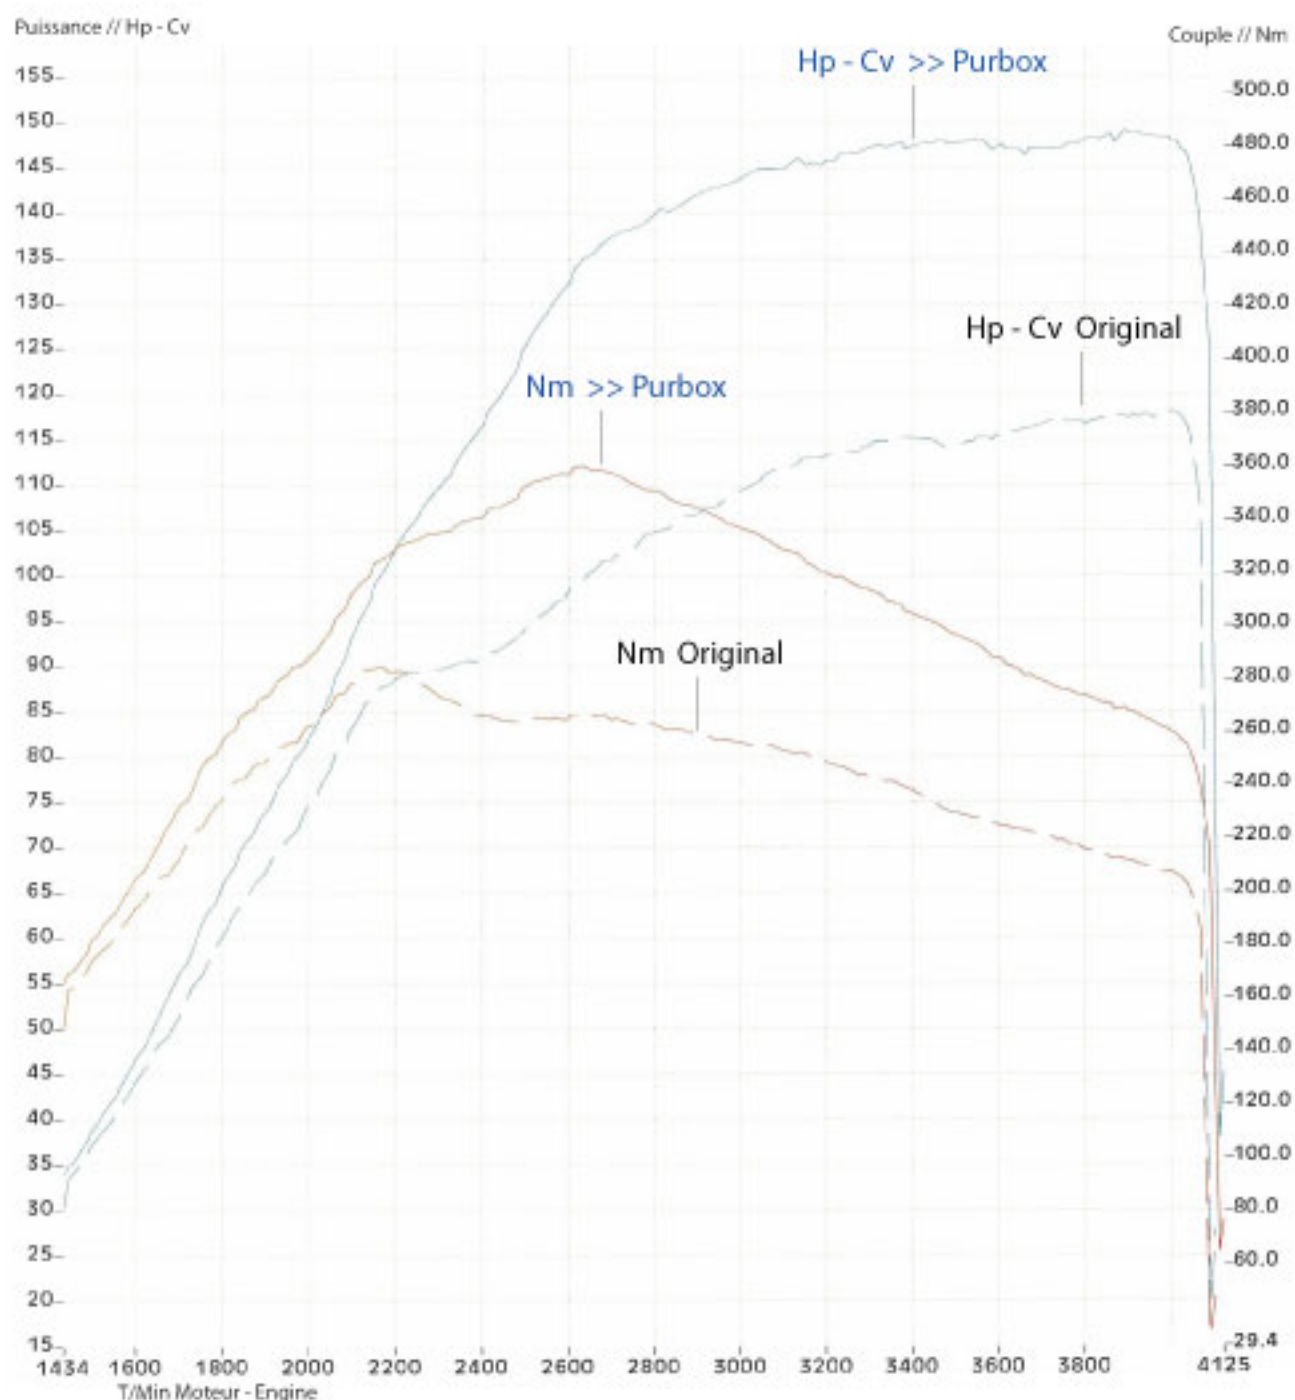

Marque : Volkswagen
Type : Golf 5
Cylindrée : 1900 Tdi
Puissance : 105cv
Année de construction : 2007

Valeurs mesurées d'origine

Date : (****) 118 Hp >> 4004 T/min. et 284 Nm >> 2173 T/min.

Valeurs mesurées avec PURBOX Power Diesel

Date : (****) 149 Hp >> 3893 T/min. et 360 Nm >> 2636 T/min.

Hermann Tuning
Rue de la Warchenne 4
B-4950 Waimes
Belgium

Tél : 0032 (0) 80 399.166

info@purbox.com
www.purbox.com