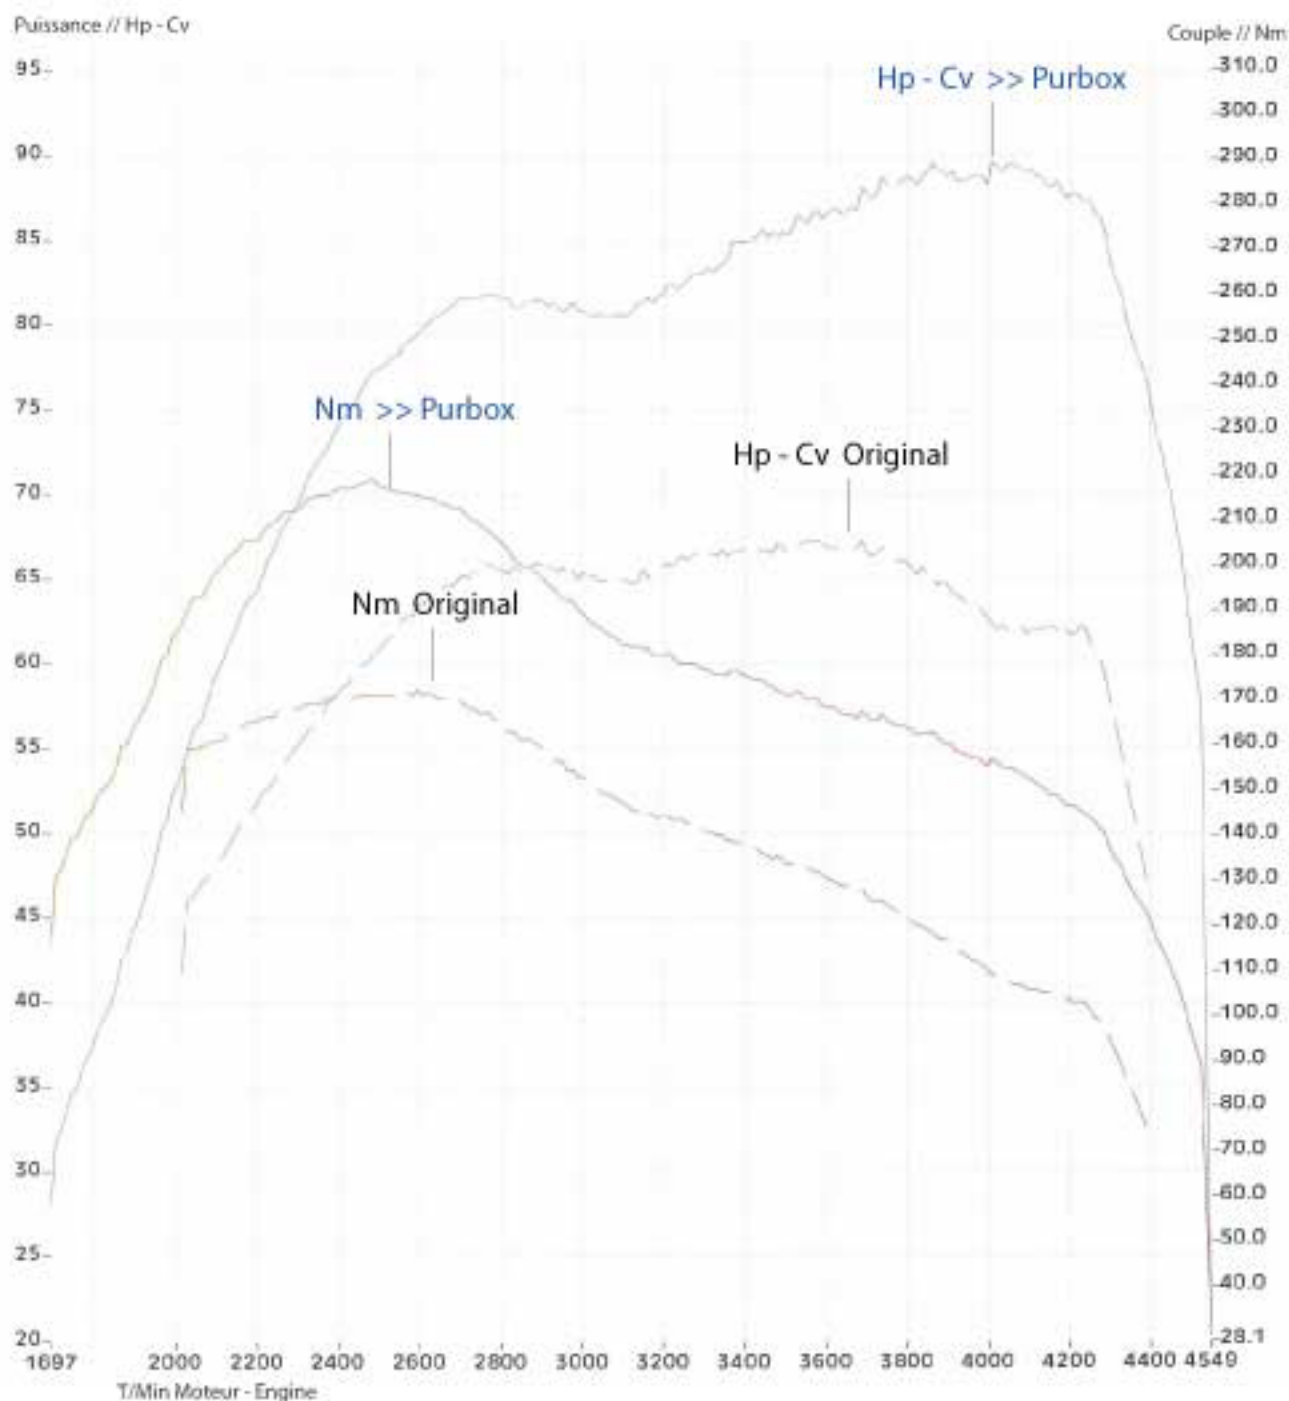

Marque : Volkswagen
Type : Polo
Cylindrée : 1400 Tdi
Puissance : 69cv
Année de construction : ****

Valeurs mesurées d'origine

Date : (****) 67 Hp >> 3553 T/min. et 172 Nm >> 2594 T/min.

Valeurs mesurées avec PURBOX Power Diesel

Date : (****) 90 Hp >> 3861 T/min. et 219 Nm >> 2484 T/min.

Rue de la Warchenne 4
B-4950 Faymonville - Waimès
Belgium

Tél : 0032 (0) 80 399.166
Fax : 0032 (0) 80 399.166
info@purbox.com
www.purbox.com