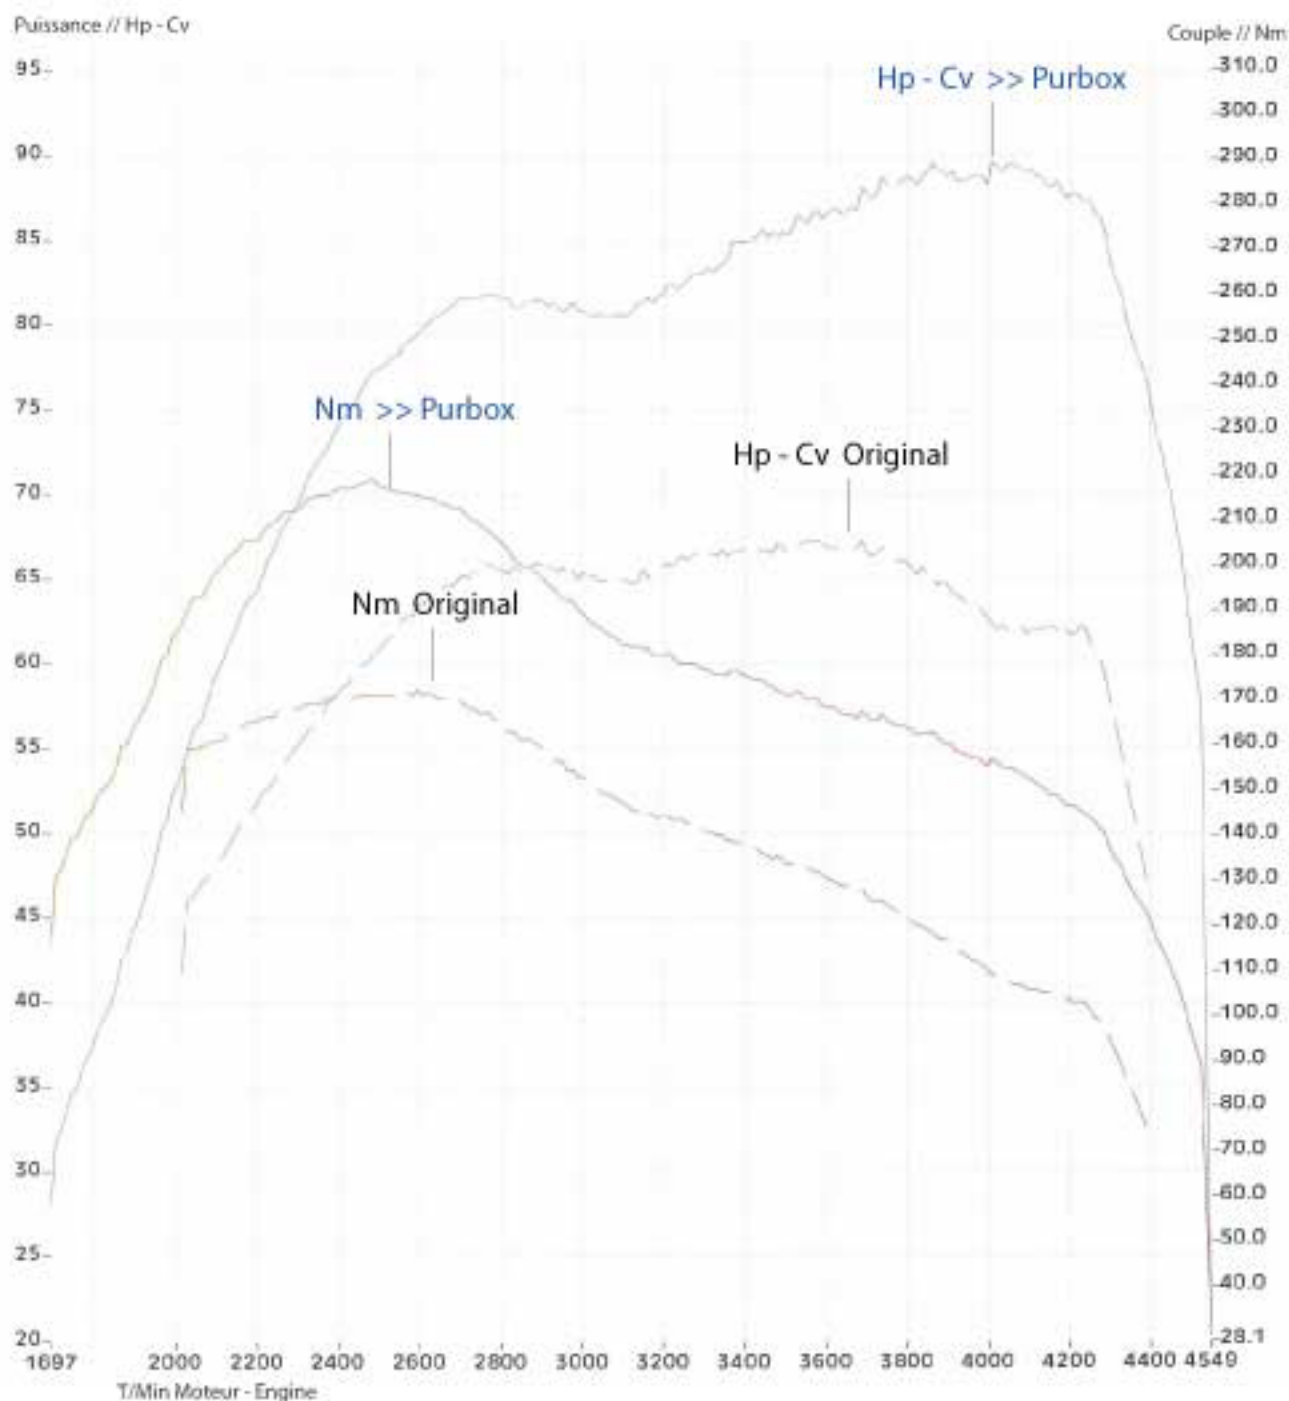

Marque : Volkswagen
Type : Polo
Cylindrée : 1400 Tdi
Puissance : 69cv
Année de construction : ****

Valeurs mesurées d'origine

Date : (****) 67 Hp >> 3553 T/min. et 172 Nm >> 2594 T/min.

Valeurs mesurées avec PURBOX Power Diesel

Date : (****) 90 Hp >> 3861 T/min. et 219 Nm >> 2484 T/min.

Hermann Tuning
Rue de la Warchenne 4
B-4950 Faymonville - Waimies
Belgium

Tél : 0032 (0) 80 399.166
Fax : 0032 (0) 80 399.166
info@purbox.com
www.purbox.com